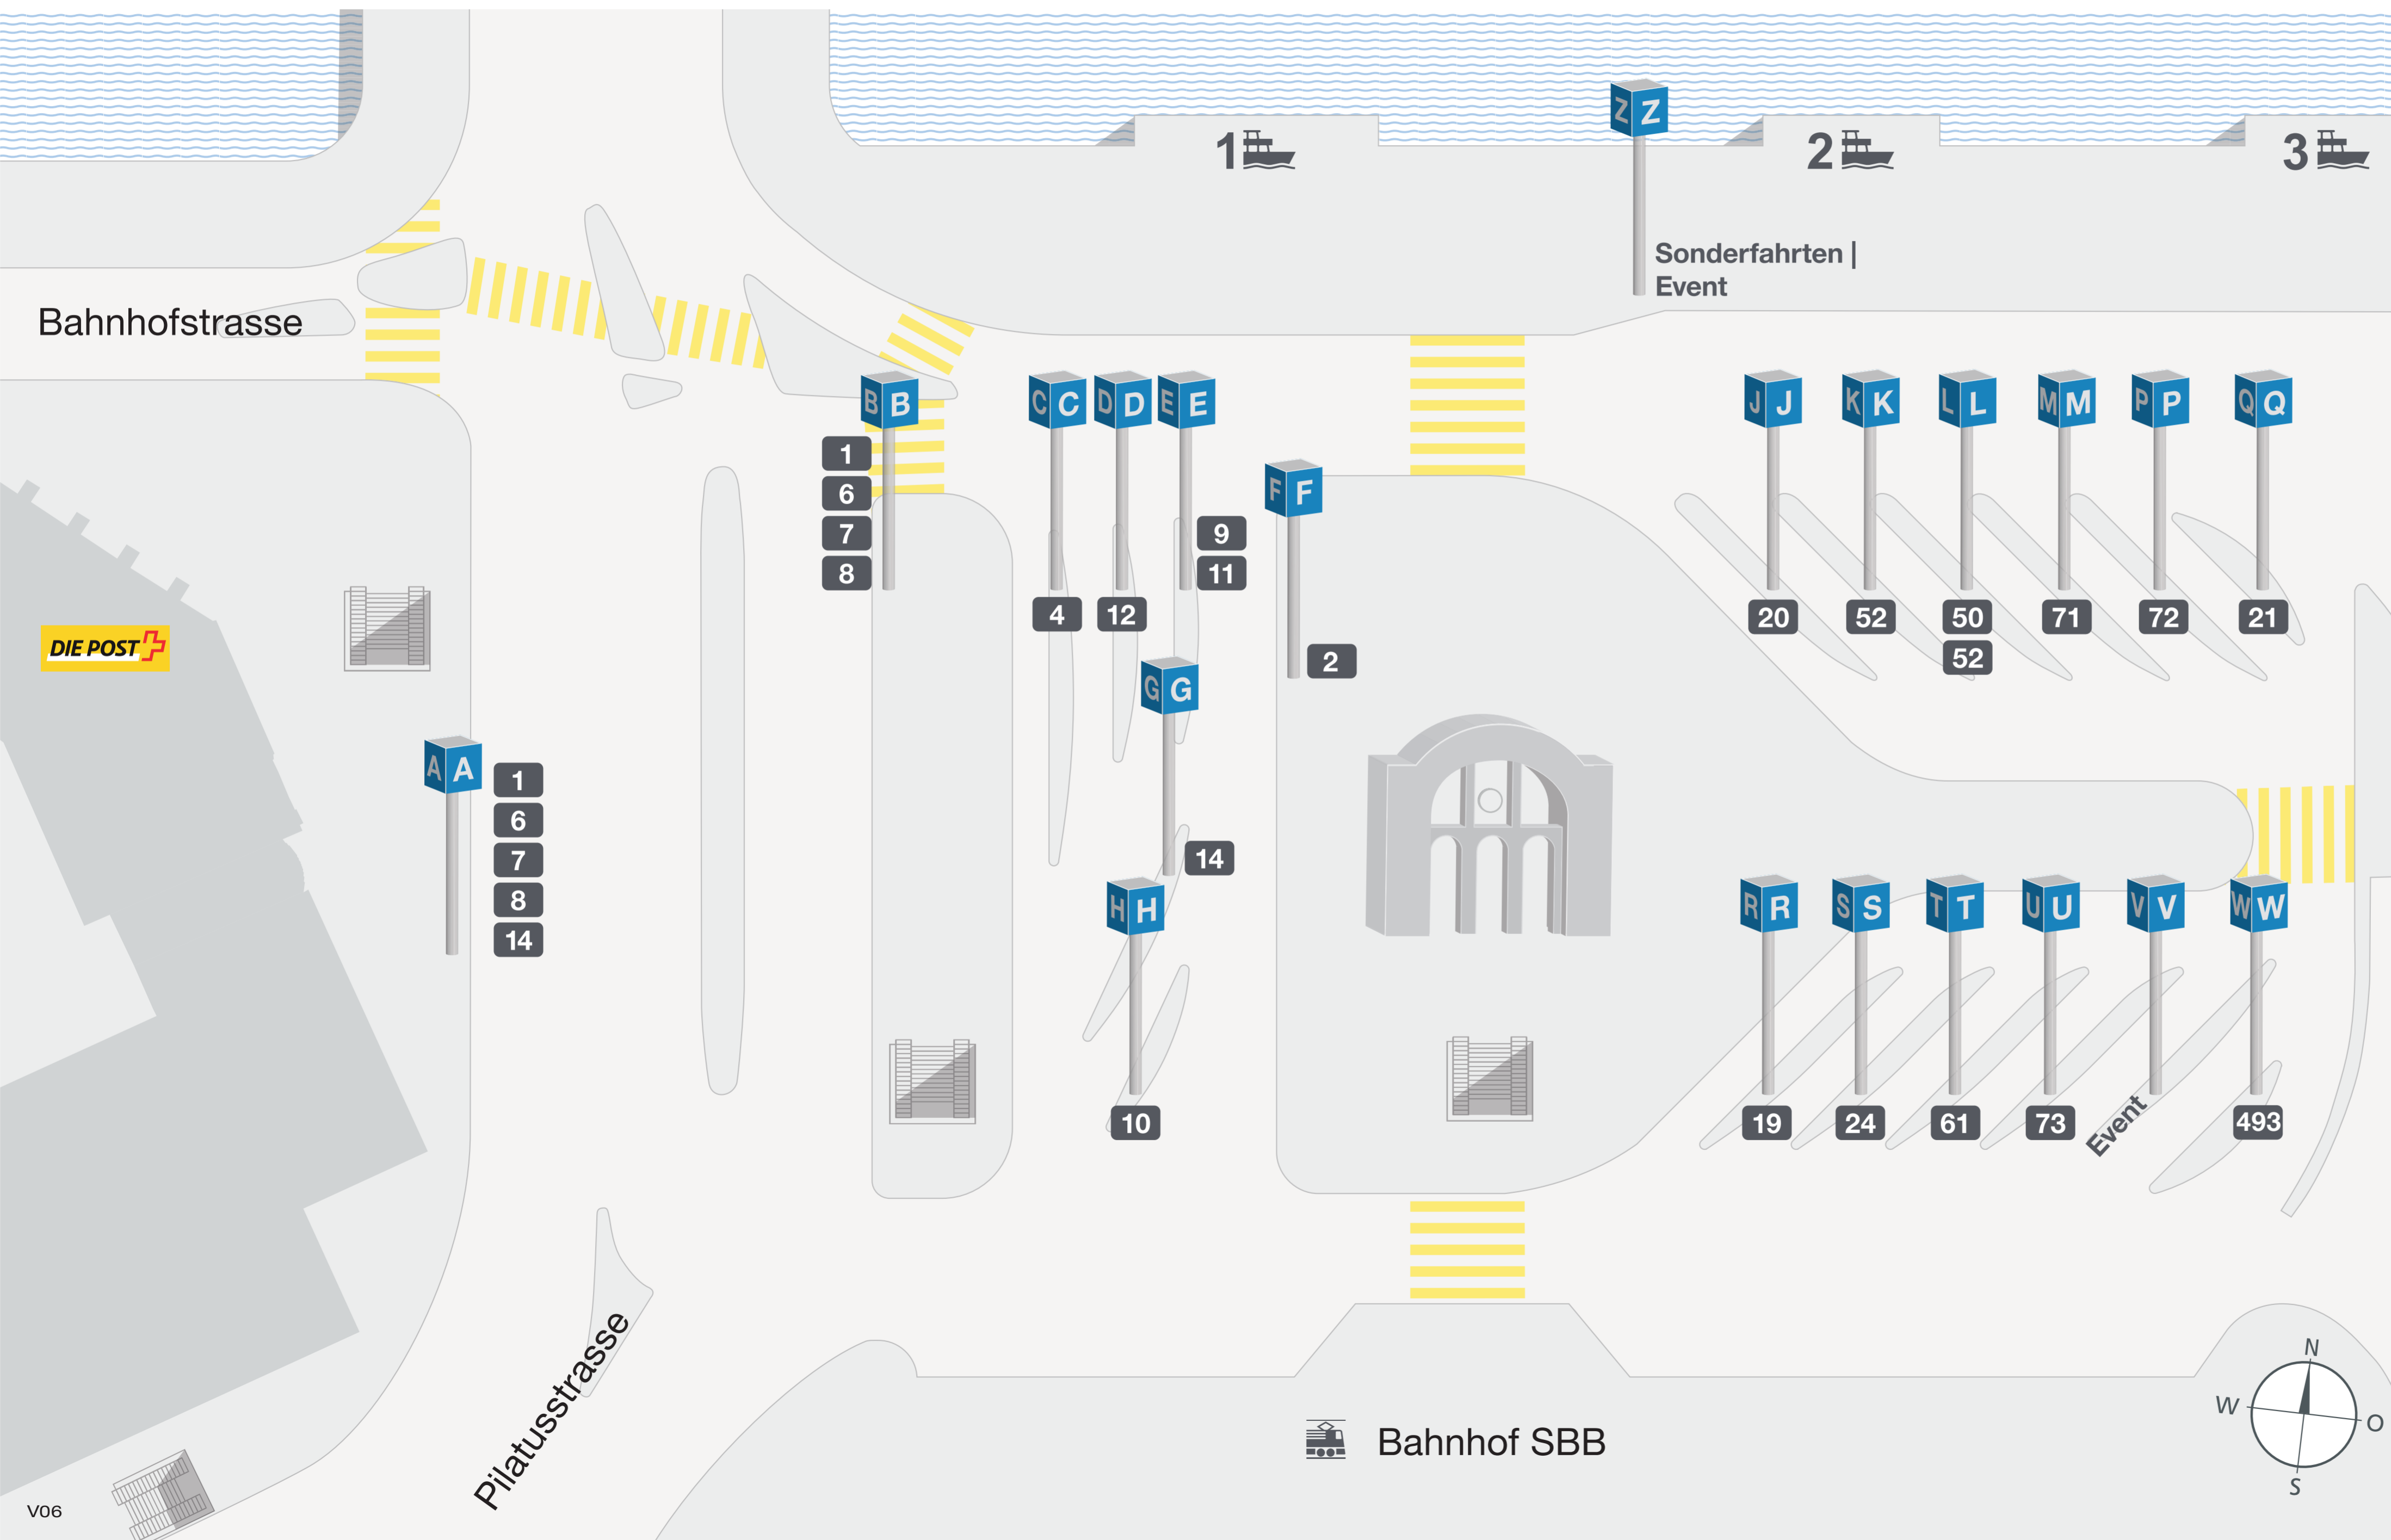

Bahnhofplatz Luzern

1	Kriens Obernau Dorf	A
1	Luzern Maihof Ebikon Fildern	B
2	Emmenbrücke Sprengi	F
4	Luzern Hubelmatt	C
6	Luzern Matthof	A
6	Luzern Büttenenhalde	B
7	Horw Bireggghof	A
7	Luzern Unterlöchli	B
8	Luzern Hirtenhof	A
8	Luzern Würzenbach	B
9	Luzern Bramberg	E
10	Luzern Obergütsch	H
11	Luzern Dattenberg	E
12	Littau Gasshof	D
14	Kriens Nidfeld Horw Zentrum	A
14	Luzern Brüelstrasse	G
19	Luzern Kantonsspital Luzern Friedental	R
20	Horw Zentrum Technikumstrasse Ennethorw	J
21	Kastanienbaum Horw Kriens Busschleife	Q
24	Meggen Tschädigen	S
50	Rothenburg Beromünster Menziken	L
52	Rothenburg Beromünster Rickenbach	L
52	Rothenburg Rain (HVZ)	K
61	Ruswil Ettiswil	T
71	Kriens Obernau Eigenthal	M
72	Neuenkirch	P
73	Adligenswil Udligenswil Rotkreuz	U
	Event	V
493	Altdorf Bahnhof (TellBus)	W
	Sonderfahrten Event	Z

Bahnhof SBB

Pilatusstrasse

Bahnhofstrasse

DIE POST