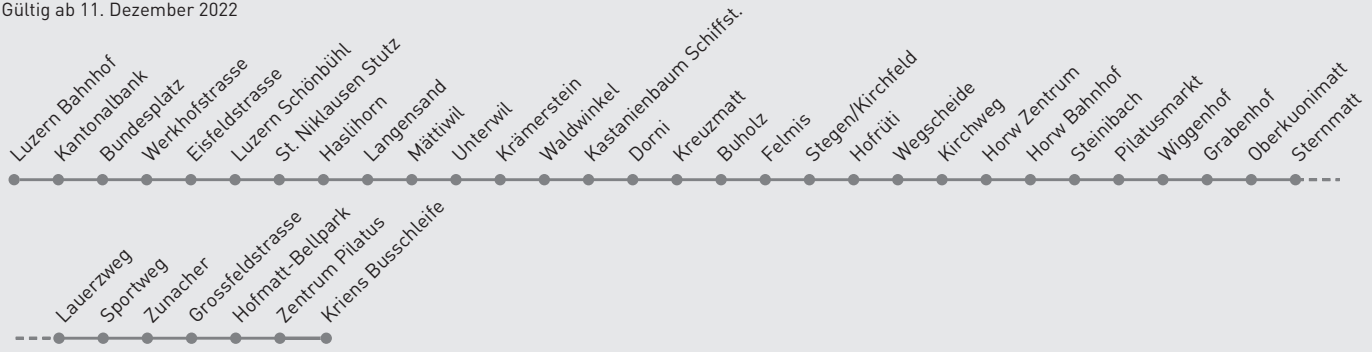

# 21 Luzern Bhf – Horw Zentrum – Pilatusmarkt – Kriens Busschleife

Gültig ab 11. Dezember 2022

## Montag bis Freitag

Luzern Bahnhof	05.55	06.10	06.25	06.40	06.55	07.10	07.25	07.40	08.00	08.30	09.00	09.30	10.00	10.30	11.00	11.30	12.00	12.30	13.00	13.30	14.00	14.30	14.55	15.10	15.25
Kastanienbaum Schiffst.	06.11	06.28	06.43	06.58	07.13	07.28	07.43	07.58	08.18	08.48	09.18	09.48	10.18	10.48	11.18	11.48	12.18	12.48	13.18	13.48	14.18	14.48	15.16	15.31	15.46
Horw Zentrum	06.20	06.37	06.52	07.07	07.22	07.37	07.52	08.08	08.27	08.57	09.27	09.57	10.27	10.57	11.27	11.57	12.27	12.57	13.27	13.57	14.27	14.57	15.26	15.41	15.56
Horw Zentrum	06.20	06.37	06.52	07.07	07.22	07.37	07.52	08.08	08.27	08.57	09.27	09.57	10.27	10.57	11.27	11.57	12.27	12.57	13.27	13.57	14.27	14.57	15.27	15.42	15.57
Pilatusmarkt	06.23	06.55	07.25	07.55	08.31	09.01	09.31	10.01	10.31	11.01	11.31	12.01	12.31	13.01	13.31	14.01	14.31	15.01	15.30	16.00					
Kriens Busschleife	06.32	07.04	07.34	08.04	08.40	09.10	09.40	10.10	10.40	11.10	11.40	12.10	12.40	13.10	13.40	14.10	14.40	15.10	15.40	16.10					
Luzern Bahnhof	15.40	15.55	16.10	16.25	16.40	16.55	17.10	17.25	17.40	17.55	18.10	18.25	18.40	19.00	19.30	20.03	20.33	21.03	21.33	22.03	22.33	23.03	23.33	00.03	
Kastanienbaum Schiffst.	16.01	16.16	16.31	16.46	17.01	17.16	17.31	17.46	18.01	18.16	18.31	18.46	19.01	19.18	19.48	20.19	20.49	21.19	21.49	22.19	22.49	23.19	23.49	00.19	
Horw Zentrum	16.11	16.26	16.41	16.56	17.11	17.26	17.41	17.56	18.11	18.26	18.41	18.56	19.12	19.27	19.58	20.28	20.58	21.28	21.58	22.28	22.58	23.28	23.59	00.29	
Horw Zentrum	16.27	16.57	17.27	17.57	18.27	18.57	19.27																		
Pilatusmarkt	16.30	17.00	17.30	18.00	18.30	19.00	19.30																		
Kriens Busschleife	16.40	17.10	17.40	18.10	18.40	19.10	19.39																		