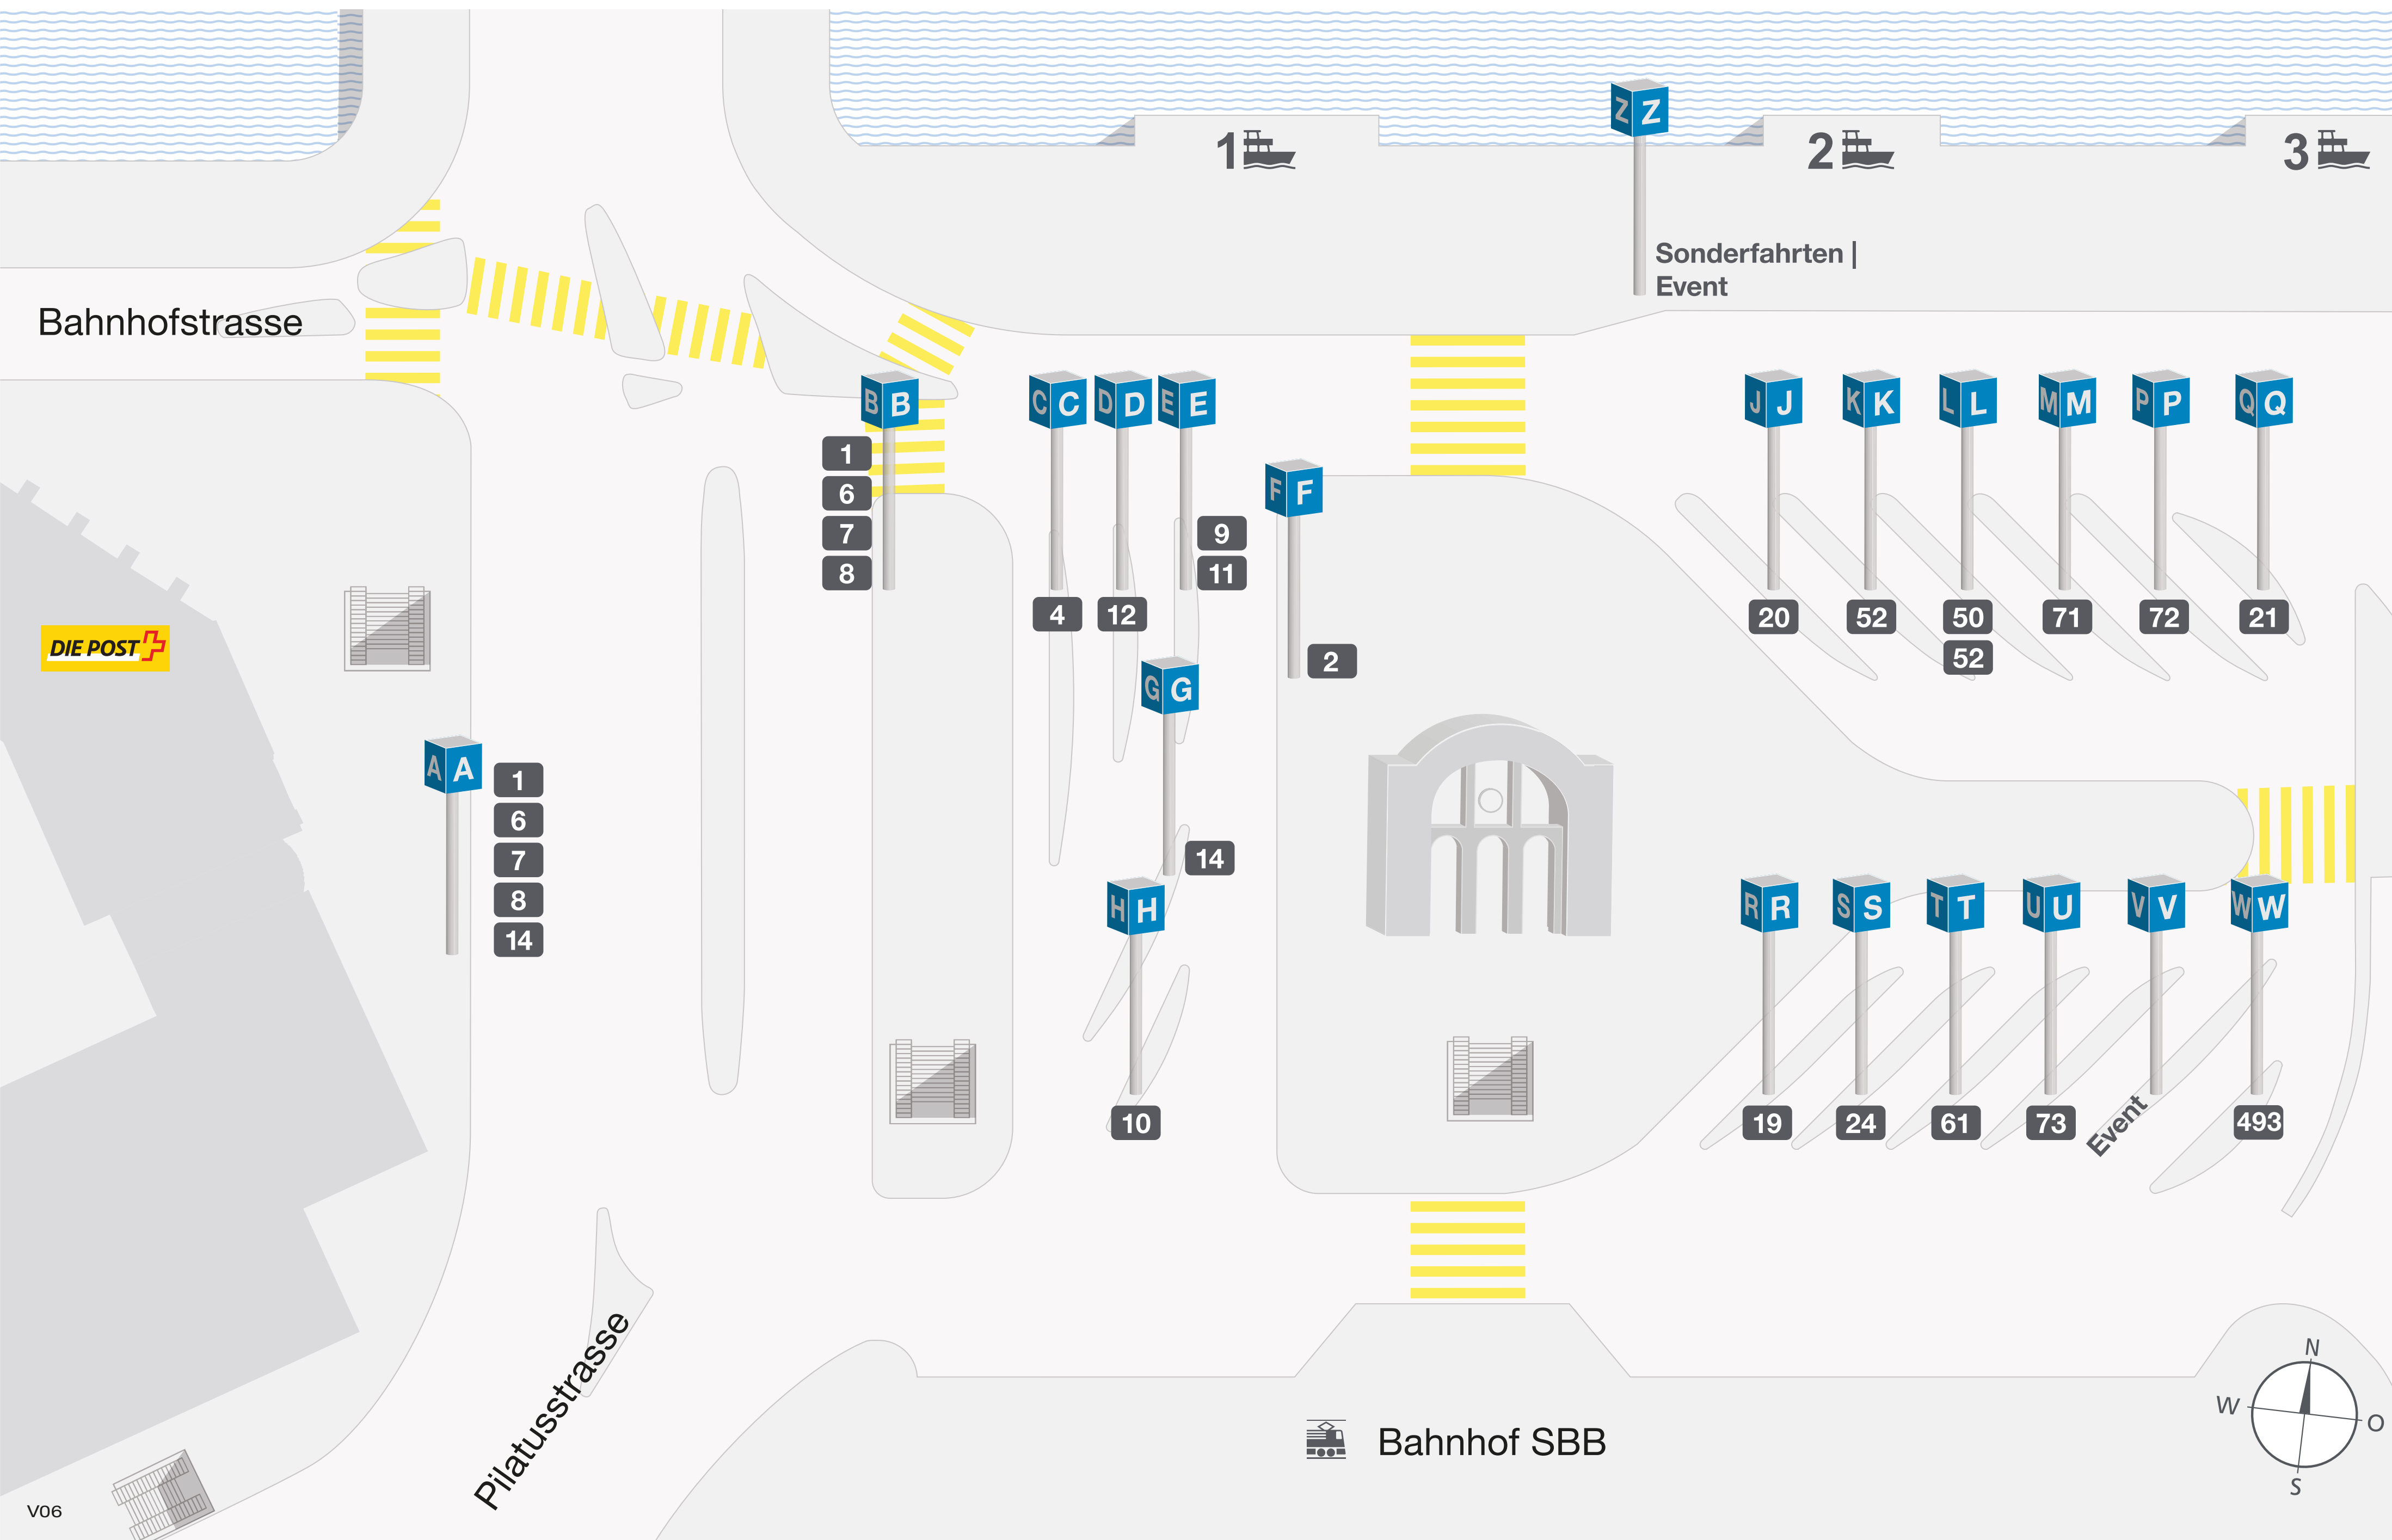

Luzern Bahnhof

1	Kriens Obernau Dorf	A
1	Luzern Maihof Ebikon Fildern	B
2	Emmenbrücke Sprengi	F
4	Luzern Hubelmatt	C
6	Luzern Matthof	A
6	Luzern Büttenehalde	B
7	Horw Bireggghof	A
7	Luzern Unterlöchli	B
8	Luzern Hirtenhof	A
8	Luzern Würzenbach	B
9	Luzern Bramberg	E
10	Luzern Obergütsch	H
11	Luzern Dattenberg	E
12	Luzern Gasshof	D
14	Kriens Nidfeld Horw Zentrum	A
14	Luzern Brüelstrasse	G
19	Luzern Kantonsspital Luzern Friedental	R
20	Horw Zentrum Technikumstrasse Ennethorw	J
21	Kastanienbaum Horw Kriens Busschleife	Q
24	Meggen Tschädigen	S
50	Rothenburg Beromünster Menziken	L
52	Rothenburg Beromünster Rickenbach	L
52	Rothenburg Rain (HVZ)	K
61	Ruswil Ettiswil	T
71	Kriens Obernau Eigenthal	M
72	Neuenkirch	P
73	Adligenswil Udligenswil Rotkreuz	U
	Event	V
493	Altdorf Bahnhof (TellBus)	W
	Sonderfahrten Event	Z

Bahnhof SBB