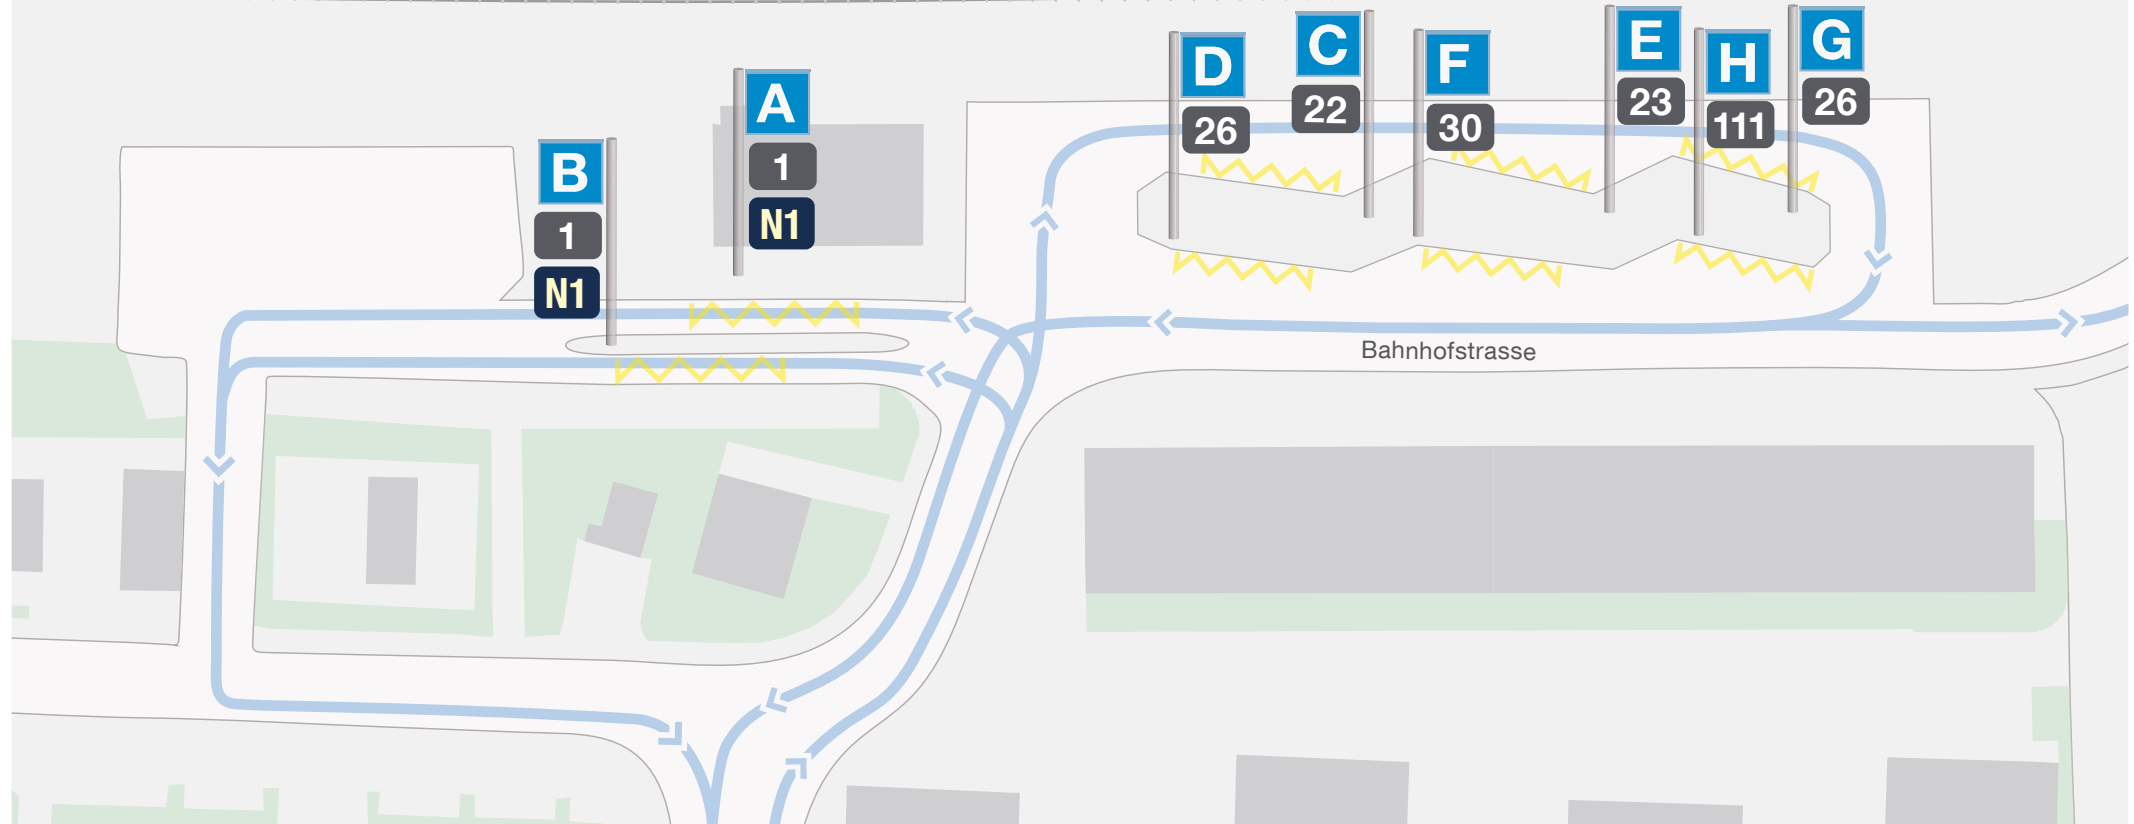

Ebikon Bahnhof

< Luzern

S1 

Zug-Baar >

1	Luzern Bhf-Kriens-Obernau	A	23	Gisikon Weitblick	E
1	Ebikon Fildern	B	30	Luzern Littau Bahnhof	F
22	Perlen-Gisikon-Root Bahnhof	C	26	Ebikon Ottigenbühl	G
26	Adligenswil-Luzern Brüelstrasse	D	111	Inwil Dorf-Waldibrücke <small>ROTTAL AUTO AG</small>	H
					E