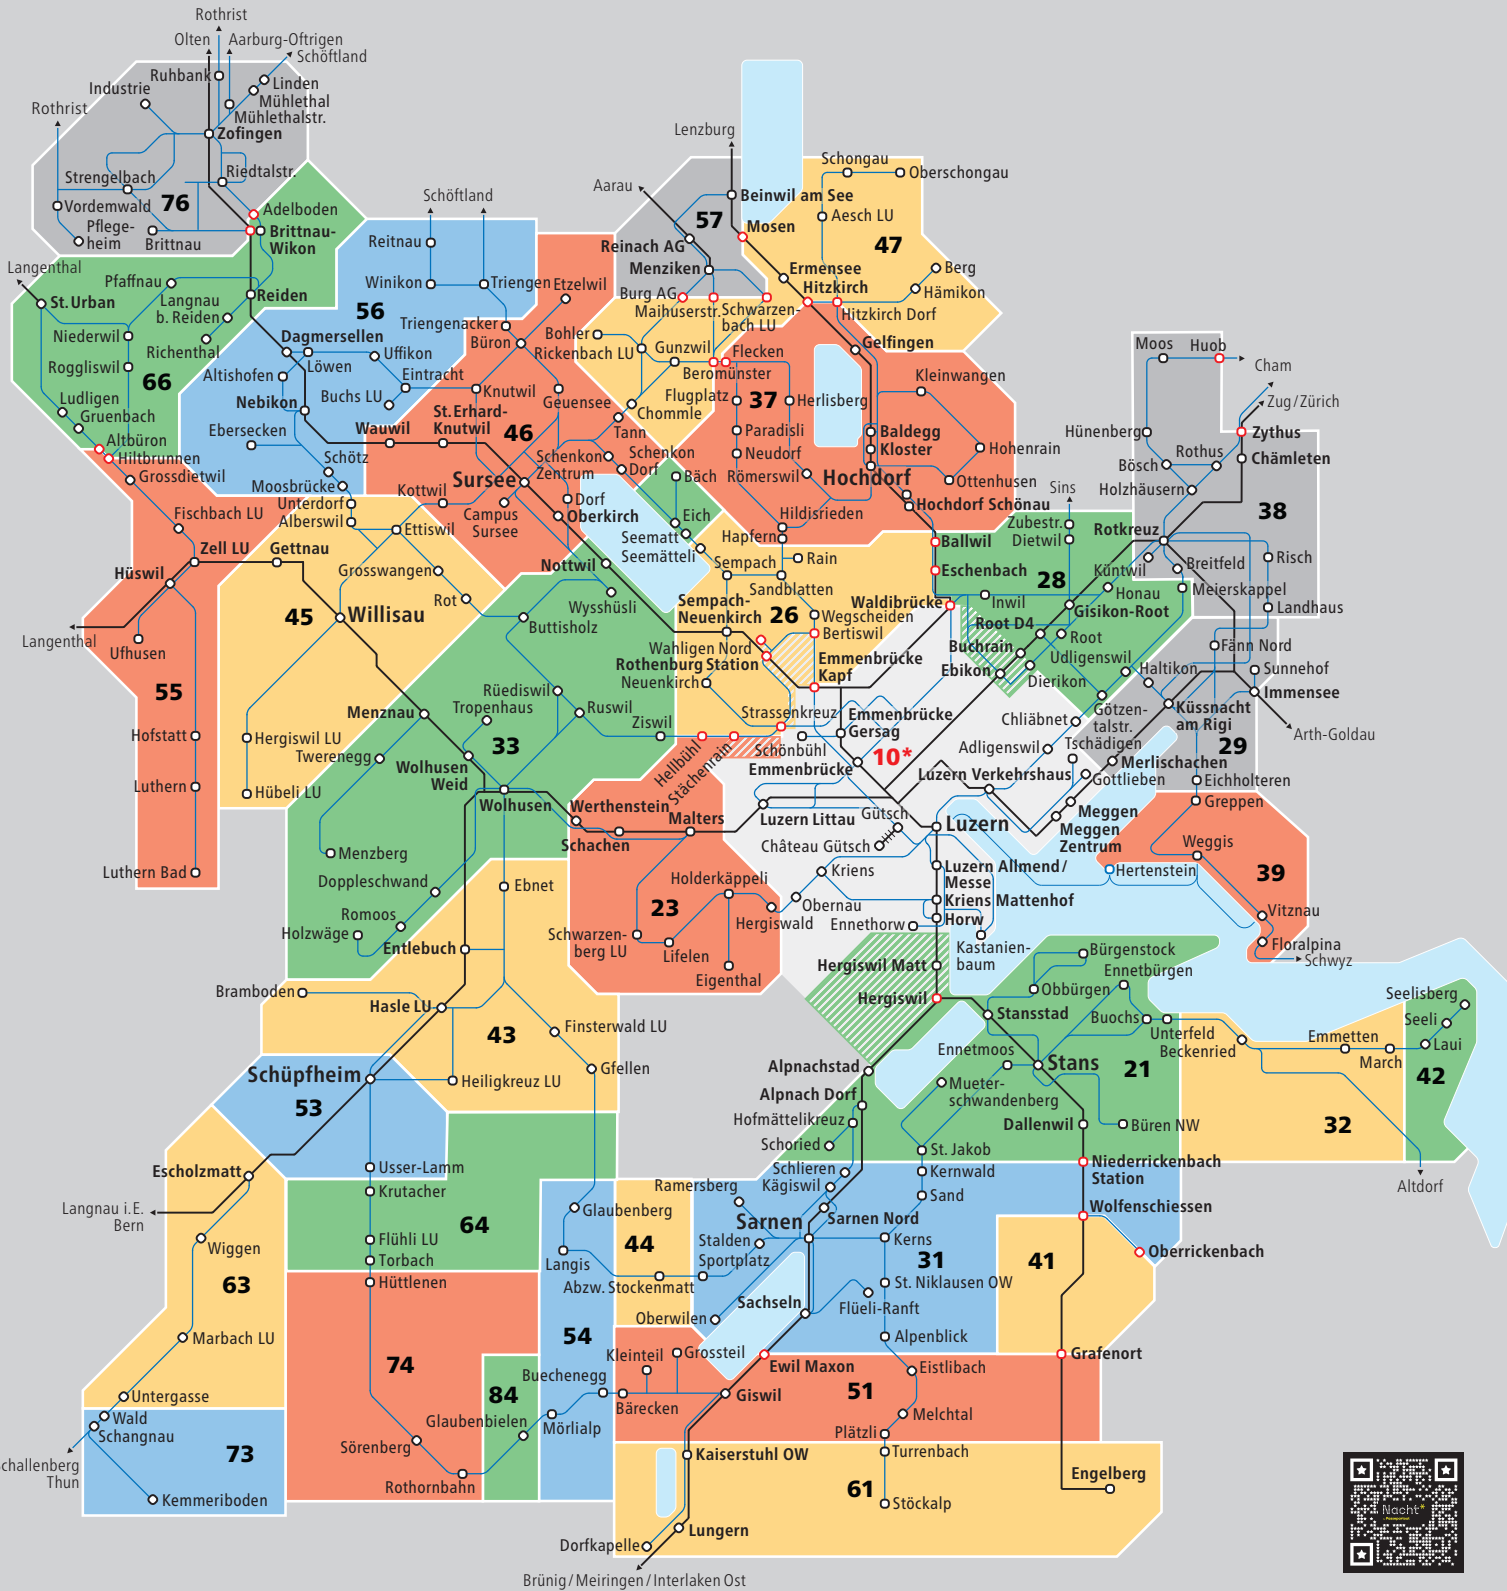

Tarifzonen

Gültig ab 10.12.2023

Passepartout

einfach unterwegs

- Bahn
- Busse
- Gütschliff
- Die Haltestelle liegt auf der Zonengrenze und gehört zu mehreren Zonen.
- Die Haltestellen gehören zu mehreren Zonen.

32

10* Die Tarifzone 10* wird in Kombination mit anderen Zonen für die Preisberechnung doppelt gezählt.

57 **Überlappungszonen Nachbar-Tarifverbund**
Passepartout Fahrausweise für die grauen Zonen 29, 38, 57 und 76 sind nur in Kombination mit farbigen Passepartout Zonen erhältlich.

Schiff Vierwaldstättersee
Ein Passepartout Verbundabo mit mindestens den Zonen 10, 29 und 39 berechtigt zur freien Fahrt von und nach den Stationen Luzern Bahnhofquai, Hertenstein, Weggis und Vitznau. Für Fahrten von oder nach anderen Schiffstationen ist das Abo nicht gültig. Passepartout Billette sind auf dem Schiff ebenfalls nicht gültig.