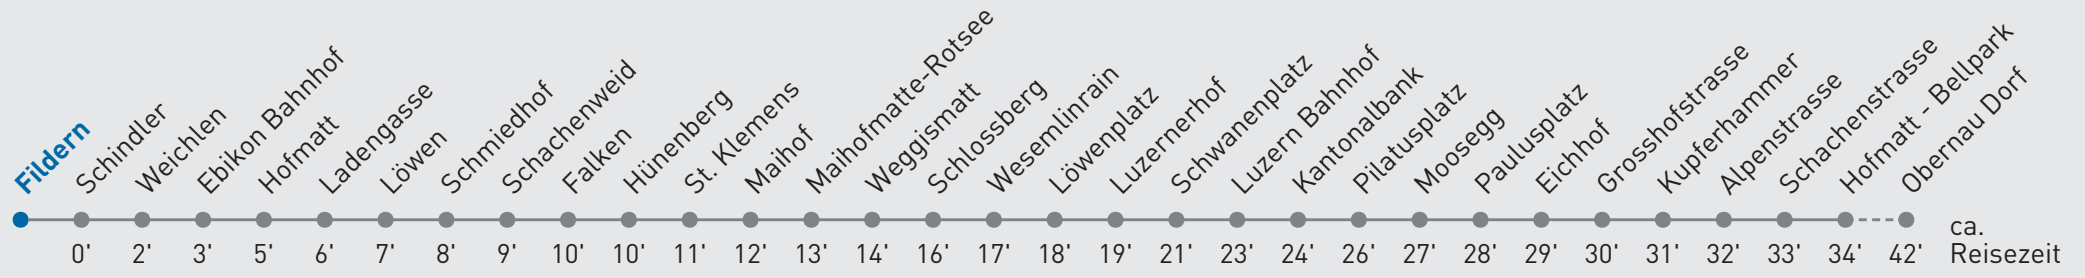

1 Ebikon Bahnhof — Luzern Bahnhof — Obernau Dorf

Fildern

🕒	Montag-Freitag	Samstag	Sonn- und Feiertag	Ferien Mo-Fr *	🕒
4	52	53	53	52	4
5	03 12 19 26 34 42 49 56	13 28 41 48 56	13 28 43 58	03 12 19 26 34 42 49 56	5
6	02 10 17 24 30 37 45 52	04 11 18 26 32 39 47 55	13 28 43 58	02 10 17 24 30 37 45 52	6
7	00 07 15 22 29 36 44 51 59	03 10 18 25 33 40 48 55	13 28 43 58	00 07 15 22 29 36 44 51 59	7
8	06 14 21 29 36 44 51 59	03 10 17 25 30 37 45 52	13 28 43 58	06 14 21 29 36 44 51 59	8
9	06 14 21 29 36 44 50 58	00 07 15 22 30 37 45 52	13 28 36 43 51 58	06 14 21 29 36 44 50 58	9
10	05 13 20 28 35 43 50 58	00 07 15 22 30 37 45 52	06 14 21 36 51	05 13 20 28 35 43 50 58	10
11	05 13 20 28 35 43 50 58	00 07 15 22 30 37 45 52	06 21 36 51	05 13 20 28 35 43 50 58	11
12	05 13 20 28 35 43 50 58	00 07 15 22 30 37 45 52	06 21 36 51	05 13 20 28 35 43 50 58	12
13	05 13 19 27 35 43 50 58	00 07 15 22 30 37 45 52	06 21 36 51	05 13 19 27 35 43 50 58	13
14	05 13 20 28 35 43 50 58	00 07 15 22 30 37 45 52	06 21 36 51	05 13 20 28 35 43 50 58	14
15	05 13 20 28 34 42 49 57	00 07 15 22 30 37 45 52	06 21 36 51	05 13 20 28 34 42 49 57	15
16	04 12 21 29 35 43 50 58	00 07 15 22 30 37 45 52	06 21 36 51	04 12 21 29 35 43 50 58	16
17	05 13 20 28 35 43 51 58	00 07 15 22 30 37 45 52	06 21 36 51	05 13 20 28 35 43 51	17
18	01 08 16 23 31 38 45 52	00 07 15 22 30 37 45 51 58	06 21 36 51	01 08 16 23 31 38 45 52	18
19	01 08 16 23 31 37 42 49 59	05 13 20 28 35 42 49_A 57	06 21_A 36 58	01 08 16 23 31 37 42 49 59	19
20	13 28 43 58	05_A 13 28 43 58	13 28 43 58	13 28 43 58	20
21	13 28 43 58	13 28 43 58	13 28 43 58	13 28 43 58	21
22	14 29 44 59	14 29 44 59	14 29 44 59	14 29 44 59	22
23	14 29 44 59	14 29 44 59	14 29 44 59	14 29 44 59	23
0	13 29_A	13 24_A 38_A 57_A	13 29_A	13 29_A	0

A bis Luzern Bahnhof
* Ferienfahrplan gültig: 07.07. bis 14.08.2025

Gültig ab 15.12.2024. Als Sonntage gelten folgende Feiertage: 25.12., 26.12., 01.01., 02.01., 18.04., 21.04., 29.05., 09.06., 19.06., 01.08., 15.08., 01.11., 08.12.

Für die Abnahme der Anschlüsse und Einhaltung des Fahrplans besteht keine Gewähr.
Verkehrsbetriebe Luzern AG, Tribschenstrasse 65, 6002 Luzern, www.vbl.ch, Telefon 041 369 65 65

Echtzeit