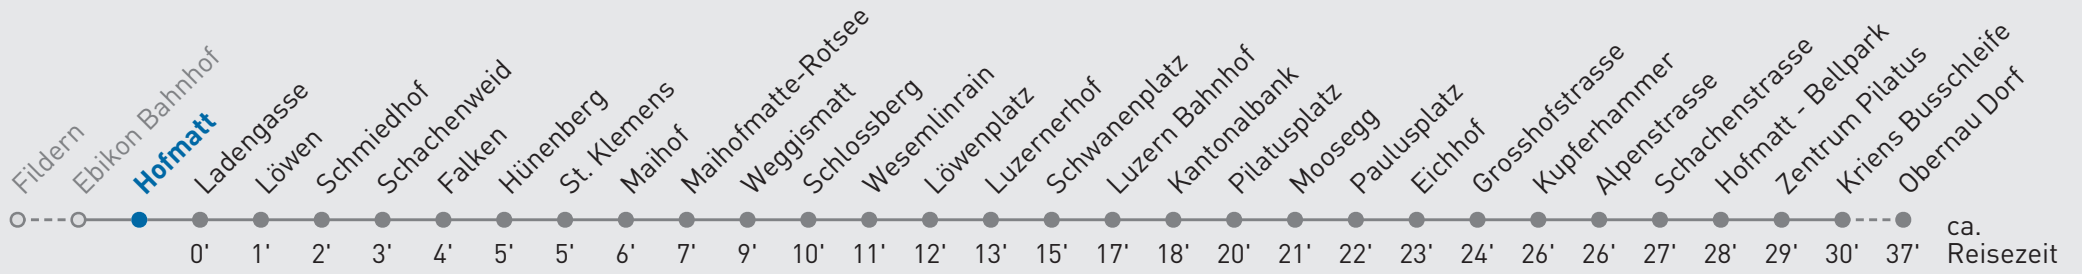

1 Luzern Bahnhof — Obernau Dorf

Hofmatt

🕒	Montag-Freitag	Samstag	Sonn- und Feiertag	Ferien Mo-Fr *	🕒
4	57	58	58	57	4
5	08 17 24 31 39 47 54	18 33 46 53	18 33 48	08 17 24 31 39 47 54	5
6	01 07 15 22 29 36 43 51 58	01 09 16 23 31 37 44 52	03 18 33 48	01 07 15 22 29 36 43 51 58	6
7	06 13 21 28 35 42 50 57	00 08 15 23 30 38 45 53	03 18 33 48	06 13 21 28 35 42 50 57	7
8	05 12 20 27 35 42 50 57	00 08 15 22 30 36 43 51 58	03 18 33 48	05 12 20 27 35 42 50 57	8
9	05 12 20 27 35 42 50 56	06 13 21 28 36 43 51 58	03 18 33 41 48 56	05 12 20 27 35 42 50 56	9
10	04 10 18 25 33 40 48 55	05 12 20 27 35 42 50 57	03 11 19 26 32 42 49 57	04 10 18 25 33 40 48 55	10
11	03 11 19 26 34 41 49 56	05 12 20 27 36 43 51 58	04 12 19 27 34 42 49 57	03 11 19 26 34 41 49 56	11
12	04 11 19 26 34 41 49 56	06 13 21 28 36 43 51 58	04 12 19 27 34 42 49 57	04 11 19 26 34 41 49 56	12
13	04 11 19 25 33 40 48 55	06 13 21 28 35 42 50 57	04 12 19 27 34 42 49 57	04 11 19 25 33 40 48 55	13
14	03 10 18 25 33 40 48 55	05 12 20 27 35 42 50 57	04 12 19 27 34 42 49 57	03 10 18 25 33 40 48 55	14
15	03 10 18 25 33 39 47 54	05 12 20 27 35 42 50 57	04 12 19 27 34 42 49 57	03 10 18 25 33 39 47 54	15
16	02 09 17 26 34 40 48 55	05 12 20 27 36 43 51 58	04 12 19 27 34 42 49 57	02 09 17 26 34 40 48 55	16
17	03 10 18 25 33 40 48 56	06 13 21 28 36 43 51 58	04 12 19 27 34 42 49 57	03 10 18 25 33 40 48 56	17
18	06 13 21 28 36 43 50 57	06 13 21 28 36 43 50 57	04 12 19 27 34 42 49 57	06 13 21 28 36 43 50 57	18
19	07 14 22 29 37 43 48 55	04 11 19 26 34 41 48 55_A	04 12 19 27_A 34 42 49	07 14 22 29 37 43 48 55	19
20	05 19 34 49	03 11_A 19 34 49	04 19 34 49	05 19 34 49	20
21	04 19 34 49	04 19 34 49	04 19 34 49	04 19 34 49	21
22	04 19 34 49	04 19 34 49	04 19 34 49	04 19 34 49	22
23	04 19 34 49	04 19 34 49	04 19 34 49	04 19 34 49	23
0	04 18 34_A	04 18 29_A 43_A	04 18 34_A	04 18 34_A	0
1		02_A			1

A bis Luzern Bahnhof

* Ferienfahrplan gültig: 07.07. bis 14.08.2025

Gültig ab 15.12.2024. Als Sonntage gelten folgende Feiertage: 25.12., 26.12., 01.01., 02.01., 18.04., 21.04., 29.05., 09.06., 19.06., 01.08., 15.08., 01.11., 08.12.

Für die Abnahme der Anschlüsse und Einhaltung des Fahrplans besteht keine Gewähr.

Verkehrsbetriebe Luzern AG, Tribtschenstrasse 65, 6002 Luzern, www.vbl.ch, Telefon 041 369 65 65

Echtzeit