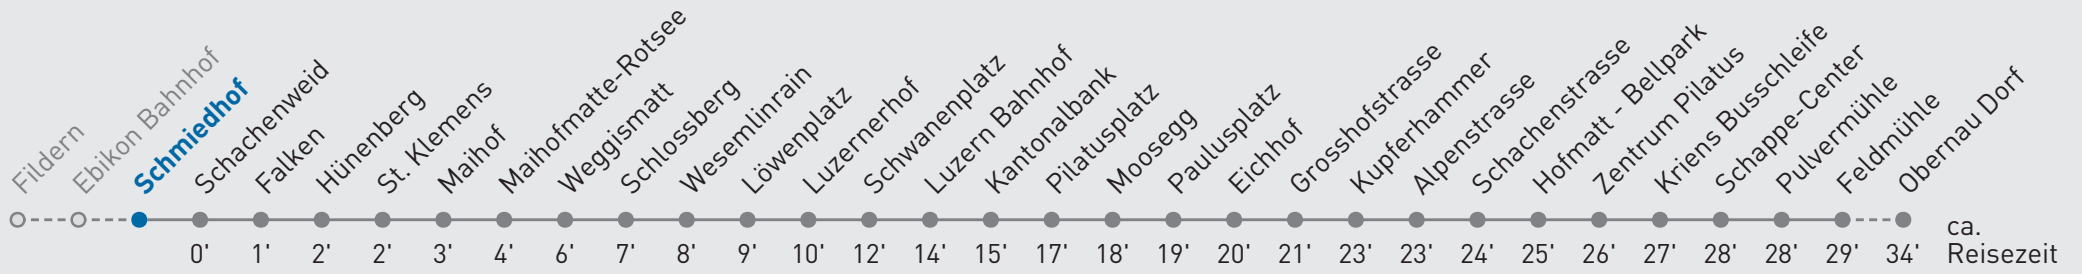

1 Luzern Bahnhof — Obernau Dorf

Schmiedhof

🕒	Montag-Freitag	Samstag	Sonn- und Feiertag	Ferien Mo-Fr *	🕒
5	00 11 20 27 34 42 50 57	01 21 36 49 56	01 21 36 51	00 11 20 27 34 42 50 57	5
6	04 10 18 25 32 39 46 54	04 12 19 26 34 40 47 55	06 21 36 51	04 10 18 25 32 39 46 54	6
7	01 09 16 24 31 38 45 53	03 11 18 26 33 41 48 56	06 21 36 51	01 09 16 24 31 38 45 53	7
8	00 08 15 23 30 38 45 53	03 11 18 25 33 39 46 54	06 21 36 51	00 08 15 23 30 38 45 53	8
9	00 08 15 23 30 38 45 53 59	01 09 16 24 31 39 46 54	06 21 36 44 51 59	00 08 15 23 30 38 45 53 59	9
10	07 13 21 28 36 43 51 58	01 08 15 23 30 38 45 53	06 14 22 29 35 45 52	07 13 21 28 36 43 51 58	10
11	06 14 22 29 37 44 52 59	00 08 15 23 30 39 46 54	00 07 15 22 30 37 45 52	06 14 22 29 37 44 52 59	11
12	07 14 22 29 37 44 52 59	01 09 16 24 31 39 46 54	00 07 15 22 30 37 45 52	07 14 22 29 37 44 52 59	12
13	07 14 22 28 36 43 51 58	01 09 16 24 31 38 45 53	00 07 15 22 30 37 45 52	07 14 22 28 36 43 51 58	13
14	06 13 21 28 36 43 51 58	00 08 15 23 30 38 45 53	00 07 15 22 30 37 45 52	06 13 21 28 36 43 51 58	14
15	06 13 21 28 36 43 51 58	00 08 15 23 30 38 45 53	00 07 15 22 30 37 45 52	06 13 21 28 36 43 51 58	15
16	06 13 21 30 38 44 52 59	00 08 15 23 30 39 46 54	00 07 15 22 30 37 45 52	06 13 21 30 38 44 52 59	16
17	07 14 22 29 37 44 52	01 09 16 24 31 39 46 54	00 07 15 22 30 37 45 52	07 14 22 29 37 44 52	17
18	00 09 16 24 31 39 46 53	01 09 16 24 31 39 46 53	00 07 15 22 30 37 45 52	00 09 16 24 31 39 46 53	18
19	00 10 17 25 32 40 46 51 58	00 07 14 22 29 37 44 51 58_A	00 07 15 22 30_A 37 45 52	00 10 17 25 32 40 46 51 58	19
20	08 22 37 52	06 14_A 22 37 52	07 22 37 52	08 22 37 52	20
21	07 22 37 52	07 22 37 52	07 22 37 52	07 22 37 52	21
22	07 22 37 52	07 22 37 52	07 22 37 52	07 22 37 52	22
23	07 22 37 52	07 22 37 52	07 22 37 52	07 22 37 52	23
0	07 21 37_A	07 21 32_A 46_A	07 21 37_A	07 21 37_A	0
1		05_A			1

A bis Luzern Bahnhof

* Ferienfahrplan gültig: 07.07. bis 14.08.2025

Gültig ab 15.12.2024. Als Sonntage gelten folgende Feiertage: 25.12., 26.12., 01.01., 02.01., 18.04., 21.04., 29.05., 09.06., 19.06., 01.08., 15.08., 01.11., 08.12.

Für die Abnahme der Anschlüsse und Einhaltung des Fahrplans besteht keine Gewähr.

Verkehrsbetriebe Luzern AG, Tribtschenstrasse 65, 6002 Luzern, www.vbl.ch, Telefon 041 369 65 65

Echtzeit