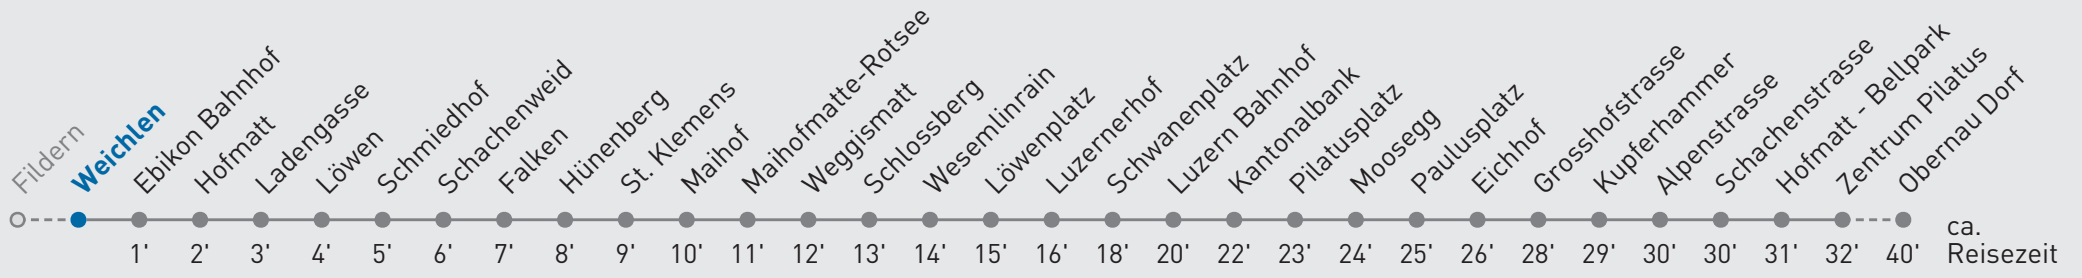

1 Ebikon Bahnhof — Luzern Bahnhof — Obernau Dorf

Weichlen

🕒	Montag-Freitag	Samstag	Sonn- und Feiertag	Ferien Mo-Fr *	🕒
4	54	55	55	54	4
5	05 14 21 28 36 44 51 58	15 30 43 50 58	15 30 45	05 14 21 28 36 44 51 58	5
6	04 12 19 26 32 39 47 54	06 13 20 28 34 41 49 57	00 15 30 45	04 12 19 26 32 39 47 54	6
7	02 09 17 24 31 38 46 53	05 12 20 27 35 42 50 57	00 15 30 45	02 09 17 24 31 38 46 53	7
8	01 08 16 23 31 38 46 53	05 12 19 27 32 39 47 54	00 15 30 45	01 08 16 23 31 38 46 53	8
9	01 08 16 23 31 38 46 52	02 09 17 24 32 39 47 54	00 15 30 38 45 53	01 08 16 23 31 38 46 52	9
10	00 07 15 22 30 37 45 52	02 09 17 24 32 39 47 54	00 08 16 23 38 53	00 07 15 22 30 37 45 52	10
11	00 07 15 22 30 37 45 52	02 09 17 24 32 39 47 54	08 23 38 53	00 07 15 22 30 37 45 52	11
12	00 07 15 22 30 37 45 52	02 09 17 24 32 39 47 54	08 23 38 53	00 07 15 22 30 37 45 52	12
13	00 07 15 21 29 37 45 52	02 09 17 24 32 39 47 54	08 23 38 53	00 07 15 21 29 37 45 52	13
14	00 07 15 22 30 37 45 52	02 09 17 24 32 39 47 54	08 23 38 53	00 07 15 22 30 37 45 52	14
15	00 07 15 22 30 36 44 51 59	02 09 17 24 32 39 47 54	08 23 38 53	00 07 15 22 30 36 44 51 59	15
16	06 14 23 31 37 45 52	02 09 17 24 32 39 47 54	08 23 38 53	06 14 23 31 37 45 52	16
17	00 07 15 22 30 37 45 53	02 09 17 24 32 39 47 54	08 23 38 53	00 07 15 22 30 37 45 53	17
18	03 10 18 25 33 40 47 54	02 09 17 24 32 39 47 53	08 23 38 53	03 10 18 25 33 40 47 54	18
19	03 10 18 25 33 39 44 51	00 07 15 22 30 37 44 51_A 59	08 23_A 38	03 10 18 25 33 39 44 51	19
20	01 15 30 45	07_A 15 30 45	00 15 30 45	01 15 30 45	20
21	00 15 30 45	00 15 30 45	00 15 30 45	00 15 30 45	21
22	00 16 31 46	00 16 31 46	00 16 31 46	00 16 31 46	22
23	01 16 31 46	01 16 31 46	01 16 31 46	01 16 31 46	23
0	01 15 31_A	01 15 26_A 40_A 59_A	01 15 31_A	01 15 31_A	0

A bis Luzern Bahnhof
* Ferienfahrplan gültig: 07.07. bis 14.08.2025

Gültig ab 15.12.2024. Als Sonntage gelten folgende Feiertage: 25.12., 26.12., 01.01., 02.01., 18.04., 21.04., 29.05., 09.06., 19.06., 01.08., 15.08., 01.11., 08.12.
Für die Abnahme der Anschlüsse und Einhaltung des Fahrplans besteht keine Gewähr.
Verkehrsbetriebe Luzern AG, Tribschenstrasse 65, 6002 Luzern, www.vbl.ch, Telefon 041 369 65 65

Echtzeit