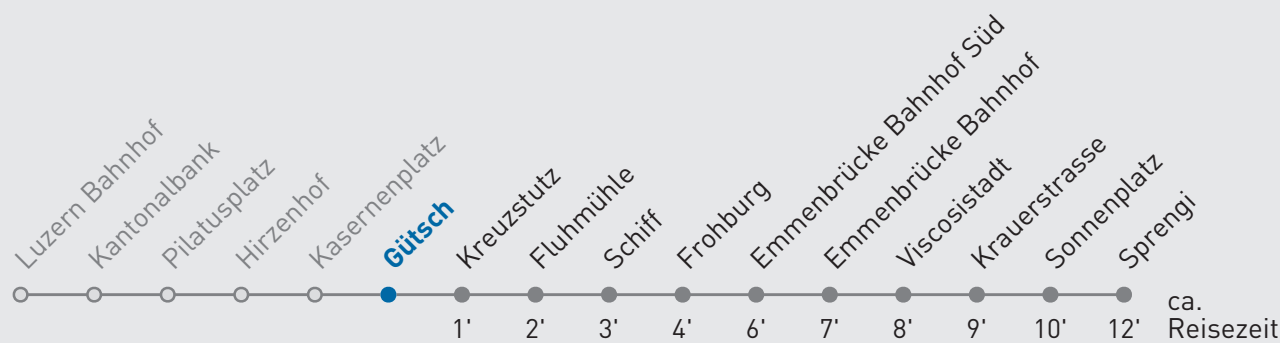

2 Emmenbrücke Sprengi

Gütsch

🕒	Montag-Freitag	Samstag	Sonn- und Feiertag	🕒
4	49			4
5	04 16 24 31 39 46 54	09 24 39 54	09 24 39 54	5
6	01 07 11 18 26 33 41 48 56	09 24 39 46 54	09 24 39 54	6
7	03 11 18 26 33 41 48 56	01 10 17 25 32 40 47 55	09 24 39 54	7
8	03 10 17 25 32 40 47 55	02 06 10 17 25 32 40 47 55	09 24 39 54	8
9	02 10 17 25 32 40 47 55	02 10 17 25 32 40 47 55	10 25 40 55	9
10	02 10 17 25 32 40 47 55	02 10 17 25 32 40 47 55	10 25 40 55	10
11	02 10 17 25 32 40 47 55	02 10 17 25 32 40 47 55	10 25 40 55	11
12	02 10 17 25 32 40 47 55	02 10 17 25 32 40 47 55	03 10 18 25 28 33 40 48 55	12
13	02 10 17 25 32 40 47 55	02 11 18 26 33 41 48 56	03 10 18 25 33 40 48 55	13
14	02 10 18 26 33 41 48 56	03 11 18 26 33 41 48 56	03 10 18 25 33 40 48 55	14
15	03 11 18 26 33 41 48 56	03 11 18 26 33 41 48 56	03 10 18 25 33 40 48 55	15
16	03 11 18 26 33 42 49 57	03 11 18 26 33 40 47 55	03 10 18 25 33 40 48 55	16
17	04 12 19 27 34 42 49 57	02 10 17 25 32 40 47 55	03 10 18 25 33 40 48 55	17
18	04 12 19 27 34 42 49 57	02 10 17 25 32 40 47 55	03 10 18 25 33 40 48 55	18
19	04 10 17 25 32 40 47 55	02 10 17 25 32 40 47 55	07 22 37 50	19
20	02 10 22 37 50	02 10 22 37 50	05 20 36 50	20
21	05 20 36 50	05 20 36 50	05 20 36 50	21
22	05 20 36 50	05 20 36 50	05 20 36 50	22
23	05 20 36 50	05 20 36 50	05 20 36 50	23
0	05 41	05 41	05 41	0

Gültig ab 15.12.2024. Als Sonntage gelten folgende Feiertage: 25.12., 26.12., 01.01., 02.01., 18.04., 21.04., 29.05., 09.06., 19.06., 01.08., 15.08., 01.11., 08.12.

Für die Abnahme der Anschlüsse und Einhaltung des Fahrplans besteht keine Gewähr.