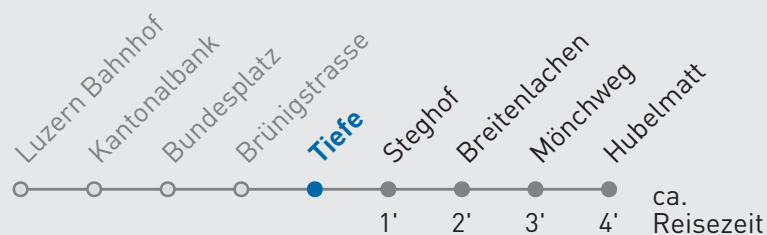

# 4 Luzern Hubelmatt

Tiefe

🕒	Montag-Freitag	Samstag	Sonn- und Feiertag	🕒
<b>5</b>	34 49 59	42 54	42 54	<b>5</b>
<b>6</b>	05 15 25 35 45 55	05 20 35 50	04 19 34 49	<b>6</b>
<b>7</b>	05 15 25 35 45 55	05 20 35 50 54	04 19 34 49	<b>7</b>
<b>8</b>	05 15 25 35 45 55	05 15 25 35 45 55	04 19 34 49	<b>8</b>
<b>9</b>	05 15 25 35 45 55	05 15 25 35 45 55	05 20 35 50	<b>9</b>
<b>10</b>	05 15 25 35 45 55	05 15 25 35 45 55	05 20 35 50	<b>10</b>
<b>11</b>	05 15 25 35 45 55	05 15 25 35 45 55	05 20 35 50	<b>11</b>
<b>12</b>	05 15 25 35 45 55	05 15 25 35 45 55	05 20 35 50	<b>12</b>
<b>13</b>	05 15 25 35 45 55	05 15 25 35 45 55	05 20 35 50	<b>13</b>
<b>14</b>	05 15 25 35 45 55	05 15 25 35 45 55	05 20 35 50	<b>14</b>
<b>15</b>	05 15 25 35 45 55	05 15 25 35 45 55	05 20 35 50	<b>15</b>
<b>16</b>	05 15 25 36 46 56	05 15 25 35 45 55	05 20 35 50	<b>16</b>
<b>17</b>	06 16 26 36 46 56	05 15 25 35 45 55	05 20 35 50	<b>17</b>
<b>18</b>	06 16 26 36 46 56	05 15 25 35 45 55	05 20 35 50	<b>18</b>
<b>19</b>	05 15 25 35 45 55	05 15 25 35 45 55	05 20 35 50	<b>19</b>
<b>20</b>	04 14 24 34 49	04 19 34 49	04 19 34 49	<b>20</b>
<b>21</b>	04 19 34 49	04 19 34 49	04 19 34 49	<b>21</b>
<b>22</b>	04 19 34 49	04 19 34 49	04 19 34 49	<b>22</b>
<b>23</b>	04 19 34 49	04 19 34 49	04 19 34 49	<b>23</b>
<b>0</b>	04 19 39	04 19 39	04 19 39	<b>0</b>