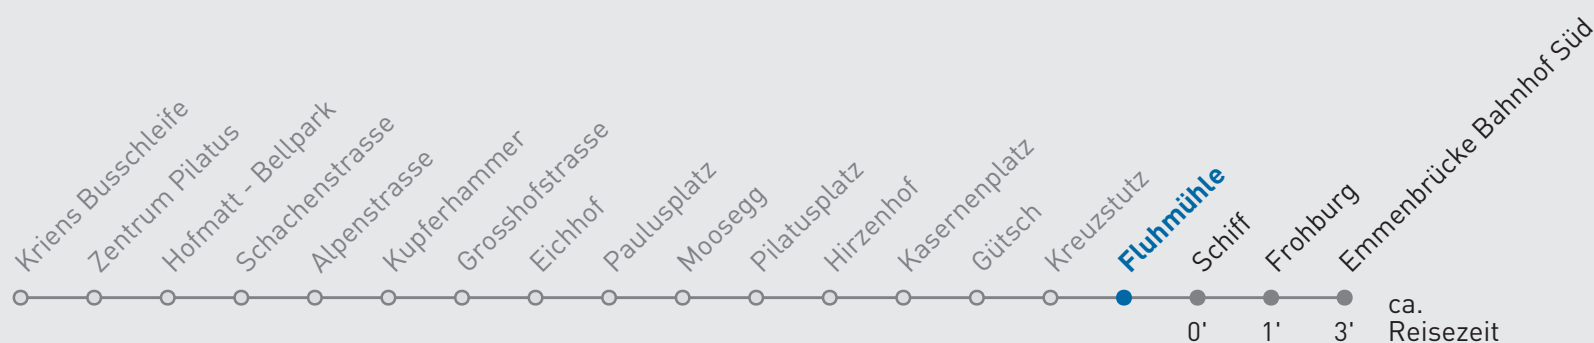

5 Emmenbrücke Bahnhof Süd

Fluhmühle

🕒	Montag-Freitag	Samstag	Sonn- und Feiertag	🕒
6	01 07 16 25 32 40 47 55	05 20 24 38 53		6
7	02 10 17 25 32 40 47 55	08 25 40 55		7
8	02 10 17 25 32 40 47 55	10 25 40 55		8
9	10 25 40 55	10 25 40 55		9
10	10 25 40 55	10 25 40 55		10
11	10 25 40 55	10 25 40 55		11
12	10 25 40 55	10 25 40 55		12
13	10 25 40 55	12 26 41 56		13
14	10 27 42 57	11 26 41 56		14
15	12 27 42 57	11 26 41 56		15
16	04 11 18 26 33 41 48 54 56	11 26 41 55		16
17	03 11 18 26 33 41 48 56	10 25 40 55		17
18	03 11 18 26 33 41 48 56	10 25 40 55		18
19	03 11 18 31 46	10 25 40 55		19
20	01 16	09 23		20