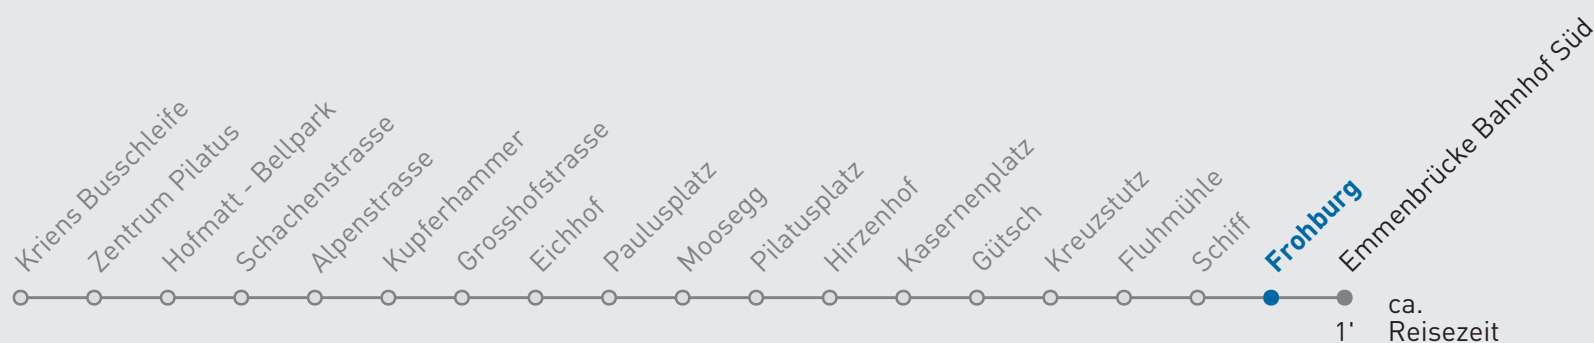

# 5 Emmenbrücke Bahnhof Süd

Frohburg

🕒	Montag-Freitag	Samstag	Sonn- und Feiertag	🕒
<b>6</b>	02 09 18 27 34 42 49 57	06 21 26 40 55		<b>6</b>
<b>7</b>	04 12 19 27 34 42 49 57	10 27 42 57		<b>7</b>
<b>8</b>	04 12 19 27 34 42 49 57	12 27 42 57		<b>8</b>
<b>9</b>	12 27 42 57	12 27 42 57		<b>9</b>
<b>10</b>	12 27 42 57	12 27 42 57		<b>10</b>
<b>11</b>	12 27 42 57	12 27 42 57		<b>11</b>
<b>12</b>	12 27 42 57	12 27 42 57		<b>12</b>
<b>13</b>	12 27 42 57	14 28 43 58		<b>13</b>
<b>14</b>	12 29 44 59	13 28 43 58		<b>14</b>
<b>15</b>	14 29 44 59	13 28 43 58		<b>15</b>
<b>16</b>	06 13 20 28 35 43 50 56 59	13 28 43 57		<b>16</b>
<b>17</b>	06 14 21 29 36 44 51 59	12 27 42 57		<b>17</b>
<b>18</b>	06 14 21 29 36 44 51 59	12 27 42 57		<b>18</b>
<b>19</b>	06 14 21 33 48	12 27 42 57		<b>19</b>
<b>20</b>	03 18	11 25		<b>20</b>