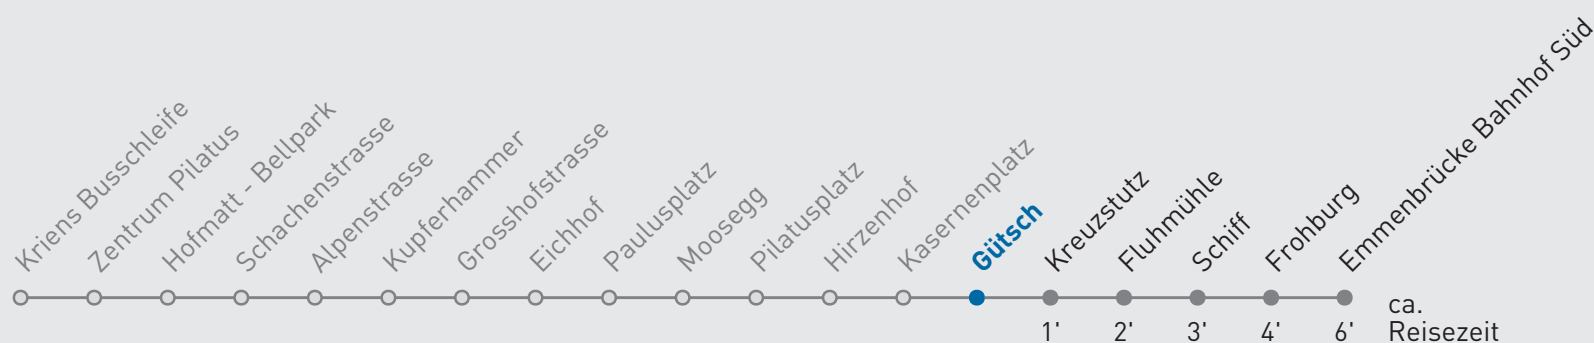

5 Emmenbrücke Bahnhof Süd

Gütsch

🕒	Montag-Freitag	Samstag	Sonn- und Feiertag	🕒
5	58			5
6	04 13 22 29 37 44 52 59	02 17 21 35 50		6
7	07 14 22 29 37 44 52 59	05 22 37 52		7
8	07 14 22 29 37 44 52	07 22 37 52		8
9	07 22 37 52	07 22 37 52		9
10	07 22 37 52	07 22 37 52		10
11	07 22 37 52	07 22 37 52		11
12	07 22 37 52	07 22 37 52		12
13	07 22 37 52	09 23 38 53		13
14	07 24 39 54	08 23 38 53		14
15	09 24 39 54	08 23 38 53		15
16	00 08 15 23 30 38 45 50 53	08 23 38 52		16
17	00 08 15 23 30 38 45 53	07 22 37 52		17
18	00 08 15 23 30 38 45 53	07 22 37 52		18
19	00 08 15 28 43 58	07 22 37 52		19
20	13	06 21		20