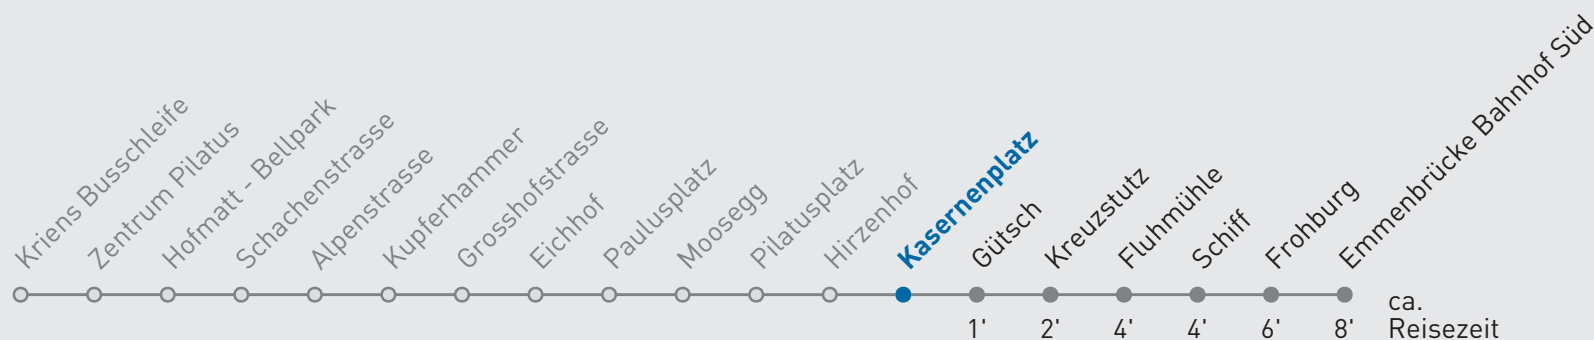

# 5 Emmenbrücke Bahnhof Süd

Kasernenplatz

🕒	Montag-Freitag	Samstag	Sonn- und Feiertag	🕒
<b>5</b>	57			<b>5</b>
<b>6</b>	02 11 21 28 36 43 51 58	01 16 20 34 49		<b>6</b>
<b>7</b>	06 13 21 28 36 43 51 58	04 20 35 50		<b>7</b>
<b>8</b>	06 13 20 27 35 42 50	05 20 35 50		<b>8</b>
<b>9</b>	05 20 35 50	05 20 35 50		<b>9</b>
<b>10</b>	05 20 35 50	05 20 35 50		<b>10</b>
<b>11</b>	05 20 35 50	05 20 35 50		<b>11</b>
<b>12</b>	05 20 35 50	05 20 35 50		<b>12</b>
<b>13</b>	05 20 35 50	07 21 36 51		<b>13</b>
<b>14</b>	05 22 37 52	06 21 36 51		<b>14</b>
<b>15</b>	07 22 37 52 59	06 21 36 51		<b>15</b>
<b>16</b>	06 13 21 28 36 43 49 51 58	06 21 36 50		<b>16</b>
<b>17</b>	06 13 21 28 36 43 51 58	05 20 35 50		<b>17</b>
<b>18</b>	06 13 21 28 36 43 51 58	05 20 35 50		<b>18</b>
<b>19</b>	06 13 26 41 56	05 20 35 50		<b>19</b>
<b>20</b>	11	04 19		<b>20</b>