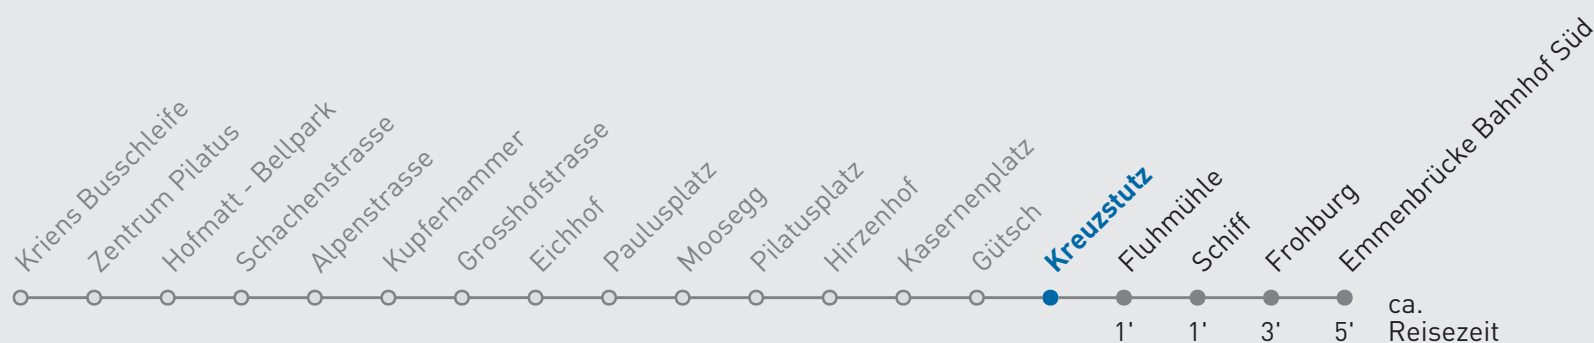

5 Emmenbrücke Bahnhof Süd

Kreuzstutz

🕒	Montag-Freitag	Samstag	Sonn- und Feiertag	🕒
5	59			5
6	05 14 23 30 38 45 53	03 18 23 37 52		6
7	00 08 15 23 30 38 45 53	07 23 38 53		7
8	00 08 15 23 30 38 45 53	08 23 38 53		8
9	08 23 38 53	08 23 38 53		9
10	08 23 38 53	08 23 38 53		10
11	08 23 38 53	08 23 38 53		11
12	08 23 38 53	08 23 38 53		12
13	08 23 38 53	10 24 39 54		13
14	08 25 40 55	09 24 39 54		14
15	10 25 40 55	09 24 39 54		15
16	02 09 16 24 31 39 46 52 54	09 24 39 53		16
17	01 09 16 24 31 39 46 54	08 23 38 53		17
18	01 09 16 24 31 39 46 54	08 23 38 53		18
19	01 09 16 29 44 59	08 23 38 53		19
20	14	07 22		20