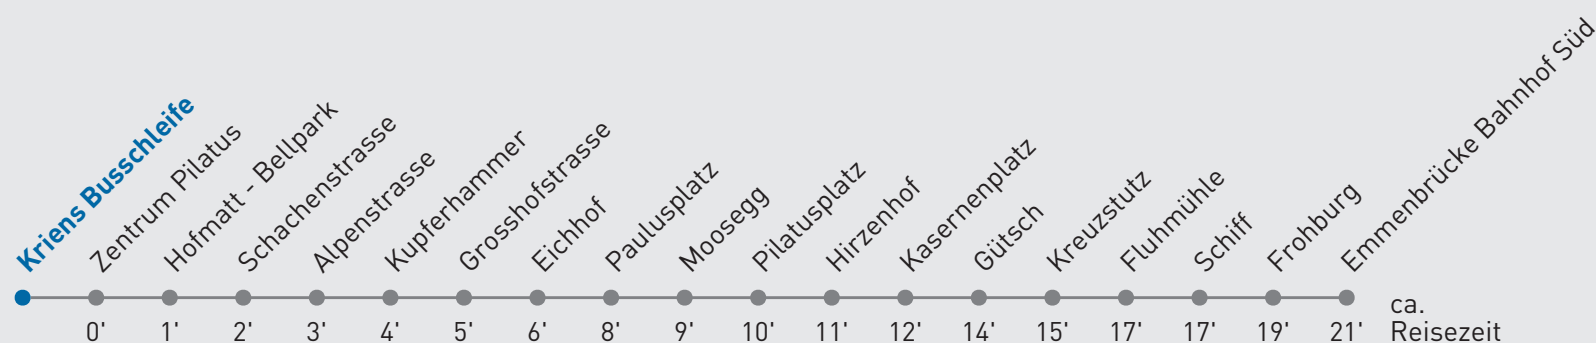

5 Emmenbrücke Bahnhof Süd

Kriens Busschleife

🕒	Montag-Freitag	Samstag	Sonn- und Feiertag	🕒
6	07 14 22 29 37 44 52 59	10 24 39 54		6
7	07 14 22 29 37 44 52 59	08 23 38 53		7
8	08 15 23 30 38 53	08 23 38 53		8
9	08 23 38 53	08 23 38 53		9
10	08 23 38 53	08 23 38 53		10
11	08 23 38 53	08 23 38 53		11
12	08 23 38 53	08 23 38 55		12
13	08 23 38 53	07 22 37 52		13
14	08 23 38 53	07 22 37 52		14
15	08 23 38 52 59	07 22 37 52		15
16	07 14 22 29 37 44 52 59	07 22 36 51		16
17	07 14 22 29 37 44 52 59	08 23 38 53		17
18	07 14 22 29 37 44 52 59	08 23 38 53		18
19	14 29 44 59	08 23 38 52		19
20		09		20