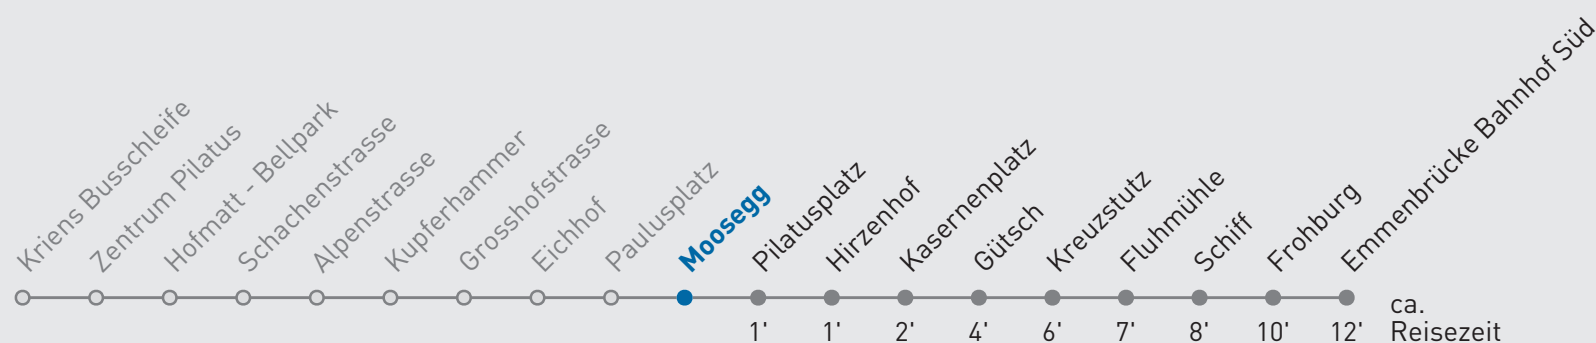

# 5 Emmenbrücke Bahnhof Süd

Moosegg

🕒	Montag-Freitag	Samstag	Sonn- und Feiertag	🕒
<b>6</b>	17 24 32 39 47 54	18 32 47		<b>6</b>
<b>7</b>	02 09 17 24 32 39 47 54	02 17 32 47		<b>7</b>
<b>8</b>	02 09 17 24 32 39 47	02 17 32 47		<b>8</b>
<b>9</b>	02 17 32 47	02 17 32 47		<b>9</b>
<b>10</b>	02 17 32 47	02 17 32 47		<b>10</b>
<b>11</b>	02 17 32 47	02 17 32 47		<b>11</b>
<b>12</b>	02 17 32 47	02 17 32 47		<b>12</b>
<b>13</b>	02 17 32 47	04 17 32 47		<b>13</b>
<b>14</b>	02 18 33 48	02 17 32 47		<b>14</b>
<b>15</b>	03 18 33 48	02 17 32 47		<b>15</b>
<b>16</b>	02 09 17 24 32 39 47 54	02 17 32 46		<b>16</b>
<b>17</b>	02 09 17 24 32 39 47 54	01 17 32 47		<b>17</b>
<b>18</b>	02 09 17 24 32 39 47 54	02 17 32 47		<b>18</b>
<b>19</b>	02 09 23 38 53	02 17 32 47		<b>19</b>
<b>20</b>	08	01 17		<b>20</b>