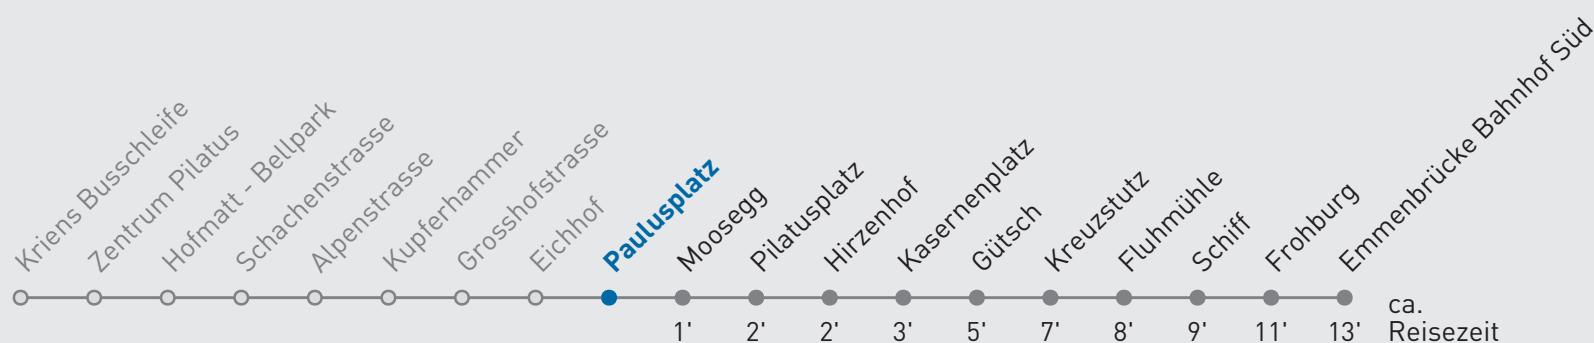

5 Emmenbrücke Bahnhof Süd

Paulusplatz

🕒	Montag-Freitag	Samstag	Sonn- und Feiertag	🕒
6	16 23 31 38 46 53	17 31 46		6
7	01 08 16 23 31 38 46 53	01 16 31 46		7
8	01 08 16 23 31 38 46	01 16 31 46		8
9	01 16 31 46	01 16 31 46		9
10	01 16 31 46	01 16 31 46		10
11	01 16 31 46	01 16 31 46		11
12	01 16 31 46	01 16 31 46		12
13	01 16 31 46	03 16 31 46		13
14	01 17 32 47	01 16 31 46		14
15	02 17 32 47	01 16 31 46		15
16	01 08 16 23 31 38 46 53	01 16 31 45		16
17	01 08 16 23 31 38 46 53	00 16 31 46		17
18	01 08 16 23 31 38 46 53	01 16 31 46		18
19	01 08 22 37 52	01 16 31 46		19
20	07	00 16		20