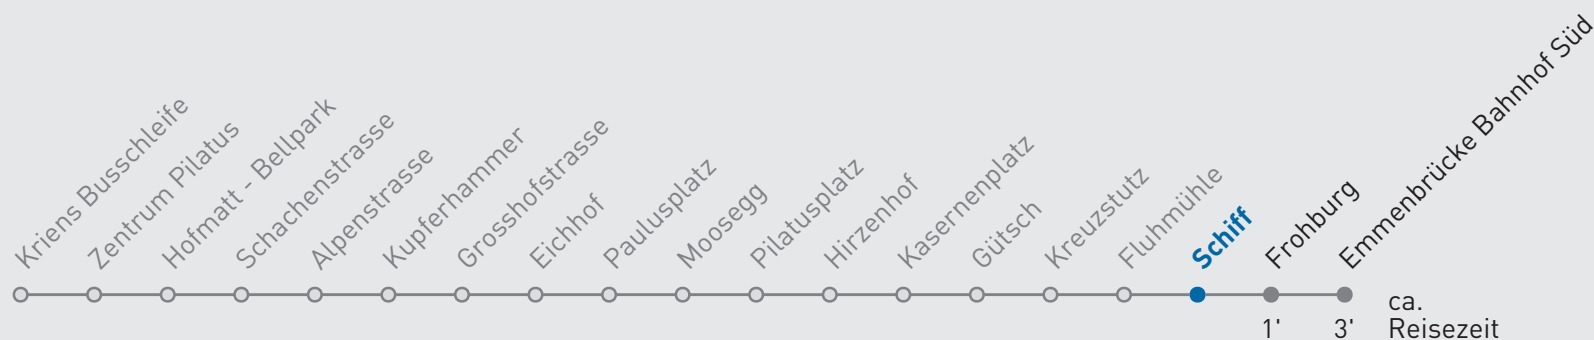

5 Emmenbrücke Bahnhof Süd

Schiff

🕒	Montag-Freitag	Samstag	Sonn- und Feiertag	🕒
6	01 07 16 25 32 40 47 55	05 20 24 38 53		6
7	02 10 17 25 32 40 47 55	08 25 40 55		7
8	02 10 17 25 32 40 47 55	10 25 40 55		8
9	10 25 40 55	10 25 40 55		9
10	10 25 40 55	10 25 40 55		10
11	10 25 40 55	10 25 40 55		11
12	10 25 40 55	10 25 40 55		12
13	10 25 40 55	12 26 41 56		13
14	10 27 42 57	11 26 41 56		14
15	12 27 42 57	11 26 41 56		15
16	04 11 18 26 33 41 48 54 56	11 26 41 55		16
17	03 11 18 26 33 41 48 56	10 25 40 55		17
18	03 11 18 26 33 41 48 56	10 25 40 55		18
19	03 11 18 31 46	10 25 40 55		19
20	01 16	09 23		20

Gültig ab 15.12.2024. Als Sonntage gelten folgende Feiertage: 25.12., 26.12, 01.01., 02.01., 18.04., 21.04., 29.05., 09.06., 19.06., 01.08., 15.08., 01.11., 08.12.
Für die Abnahme der Anschlüsse und Einhaltung des Fahrplans besteht keine Gewähr.
Verkehrsbetriebe Luzern AG, Tribschenstrasse 65, 6002 Luzern, www.vbl.ch, Telefon 041 369 65 65