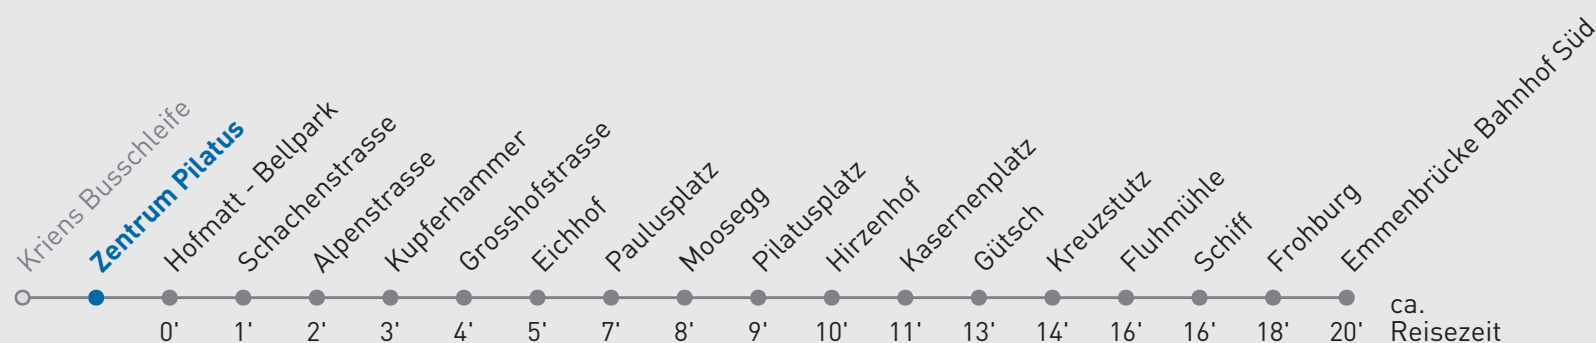

# 5 Emmenbrücke Bahnhof Süd

Zentrum Pilatus

🕒	Montag-Freitag	Samstag	Sonn- und Feiertag	🕒
<b>6</b>	08 15 23 30 38 45 53	10 24 39 54		<b>6</b>
<b>7</b>	00 08 15 23 30 38 45 53	09 24 39 54		<b>7</b>
<b>8</b>	00 09 16 24 31 39 54	09 24 39 54		<b>8</b>
<b>9</b>	09 24 39 54	09 24 39 54		<b>9</b>
<b>10</b>	09 24 39 54	09 24 39 54		<b>10</b>
<b>11</b>	09 24 39 54	09 24 39 54		<b>11</b>
<b>12</b>	09 24 39 54	09 24 39 56		<b>12</b>
<b>13</b>	09 24 39 54	08 23 38 53		<b>13</b>
<b>14</b>	09 24 39 54	08 23 38 53		<b>14</b>
<b>15</b>	09 24 39 53	08 23 38 53		<b>15</b>
<b>16</b>	00 08 15 23 30 38 45 53	08 23 37 52		<b>16</b>
<b>17</b>	00 08 15 23 30 38 45 53	09 24 39 54		<b>17</b>
<b>18</b>	00 08 15 23 30 38 45 53	09 24 39 54		<b>18</b>
<b>19</b>	00 15 30 45	09 24 39 53		<b>19</b>
<b>20</b>	00	09		<b>20</b>