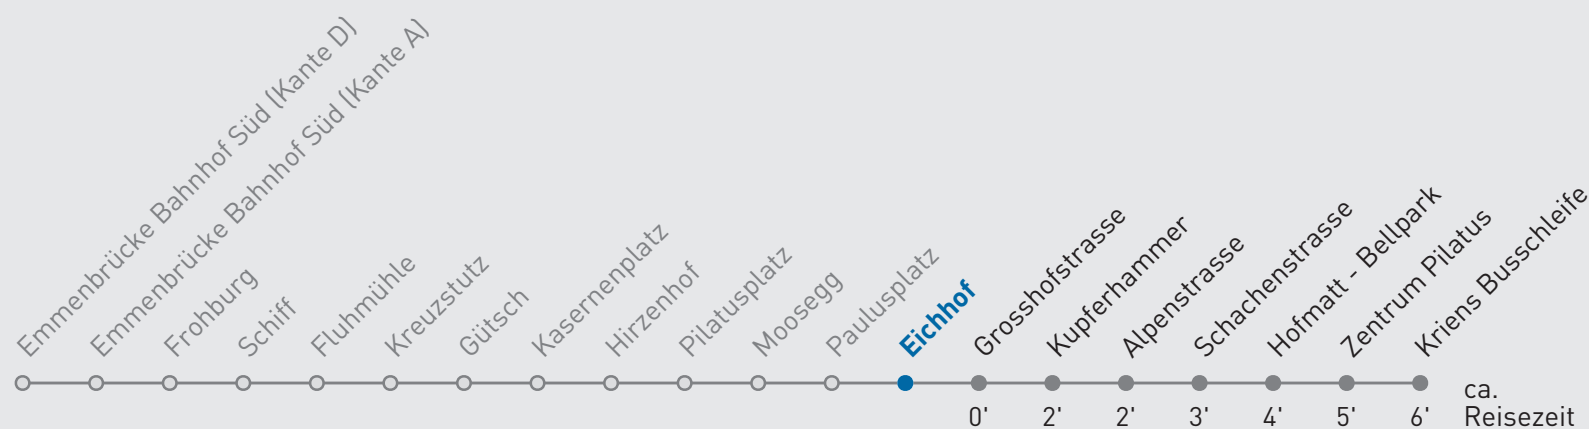

5 Kriens Busschleife

Eichhof

🕒	Montag-Freitag	Samstag	Sonn- und Feiertag	🕒
5	55	55		5
6	03 10 19 25 33 40 48 55	09 23 38 53		6
7	03 10 17 24 32 39 47 54	08 23 38 53		7
8	01 08 16 23 31 38 46 53	08 23 38 55		8
9	08 23 38 53	10 25 40 55		9
10	08 25 40 55	10 27 42 57		10
11	10 23 38 53	12 25 40 55		11
12	08 23 38 53	10 25 40 55		12
13	08 23 38 55	10 25 40 57		13
14	10 25 40 55	12 27 42 57		14
15	10 25 40 47 55	12 27 42 57		15
16	03 10 18 25 33 40 46 54	12 27 42 54		16
17	02 09 17 24 32 39 47 54	09 24 39 54		17
18	02 09 17 24 32 39 47 54	09 24 39 54		18
19	02 09 23 38 53	09 23 37 52		19
20	08	07		20