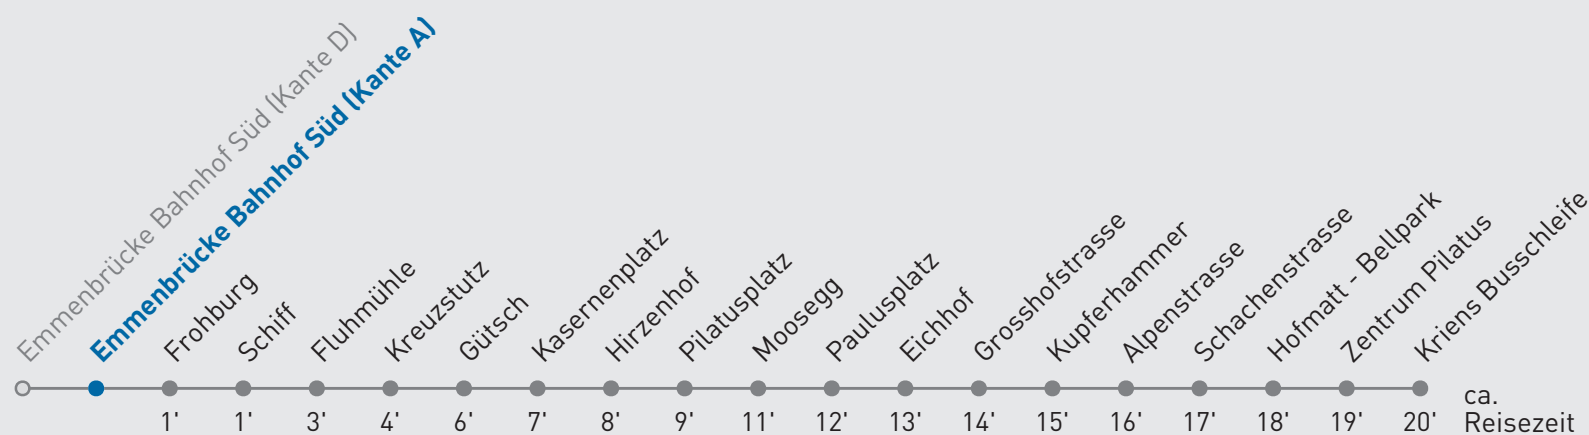

5 Kriens Busschleife

Emmenbrücke Bahnhof Süd

🕒	Montag-Freitag	Samstag	Sonn- und Feiertag	🕒
6	11 19 26 34 41 49 56	12 27 42 57		6
7	04 11 19 26 34 41 48 55	12 27 42 57		7
8	03 10 18 25 33 40 55	12 27 42 57		8
9	10 25 40 55	12 27 42 57		9
10	10 25 40 55	12 27 42 57		10
11	10 25 40 55	12 27 42 57		11
12	10 25 40 55	12 27 42 57		12
13	10 25 40 55	12 27 42 57		13
14	10 25 40 55	12 27 42 57		14
15	10 25 40 55	12 27 42 57		15
16	03 10 18 25 33 41 49 56	12 27 42 57		16
17	04 11 19 26 34 41 49 56	12 27 42 57		17
18	04 11 19 26 34 41 49 56	12 27 42 57		18
19	11 26 41 56	11 25 40 55		19