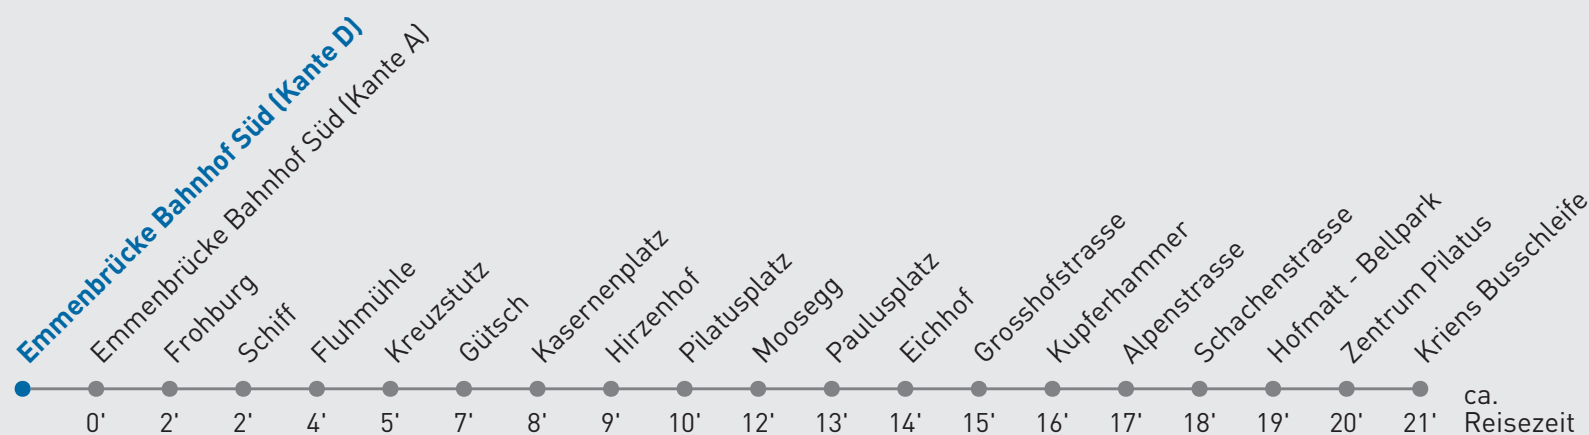

5 Kriens Busschleife

Emmenbrücke Bahnhof Süd

🕒	Montag-Freitag	Samstag	Sonn- und Feiertag	🕒
6	10 18 25 33 40 48 55	11 26 41 56		6
7	03 10 18 25 33 40 47 54	11 26 41 56		7
8	02 09 17 24 32 39 54	11 26 41 56		8
9	09 24 39 54	11 26 41 56		9
10	09 24 39 54	11 26 41 56		10
11	09 24 39 54	11 26 41 56		11
12	09 24 39 54	11 26 41 56		12
13	09 24 39 54	11 26 41 56		13
14	09 24 39 54	11 26 41 56		14
15	09 24 39 54	11 26 41 56		15
16	02 09 17 24 32 40 48 55	11 26 41 56		16
17	03 10 18 25 33 40 48 55	11 26 41 56		17
18	03 10 18 25 33 40 48 55	11 26 41 56		18
19	10 25 40 55	10 24 39 54		19