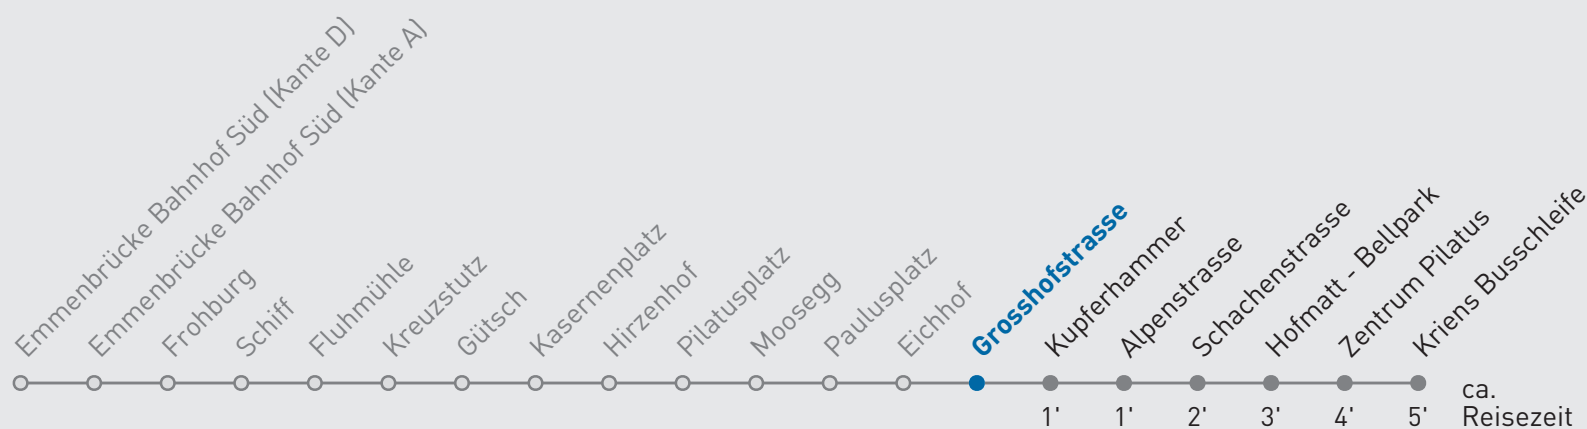

# 5 Kriens Busschleife

Grosshofstrasse

🕒	Montag-Freitag	Samstag	Sonn- und Feiertag	🕒
<b>5</b>	56	56		<b>5</b>
<b>6</b>	04 11 20 26 34 41 49 56	10 24 39 54		<b>6</b>
<b>7</b>	04 11 19 26 34 41 49 56	09 24 39 54		<b>7</b>
<b>8</b>	03 10 18 25 33 40 48 55	09 24 39 57		<b>8</b>
<b>9</b>	10 25 40 55	12 27 42 57		<b>9</b>
<b>10</b>	10 26 41 56	12 28 43 58		<b>10</b>
<b>11</b>	11 25 40 55	13 27 42 57		<b>11</b>
<b>12</b>	10 25 40 55	12 27 42 57		<b>12</b>
<b>13</b>	10 25 40 56	12 27 42 58		<b>13</b>
<b>14</b>	11 26 41 56	13 28 43 58		<b>14</b>
<b>15</b>	11 26 41 48 56	13 28 43 58		<b>15</b>
<b>16</b>	04 11 19 26 34 41 47 55	13 28 43 55		<b>16</b>
<b>17</b>	03 10 18 25 33 40 48 55	10 25 40 55		<b>17</b>
<b>18</b>	03 10 18 25 33 40 48 55	10 25 40 55		<b>18</b>
<b>19</b>	03 10 24 39 54	10 24 38 53		<b>19</b>
<b>20</b>	09	08		<b>20</b>