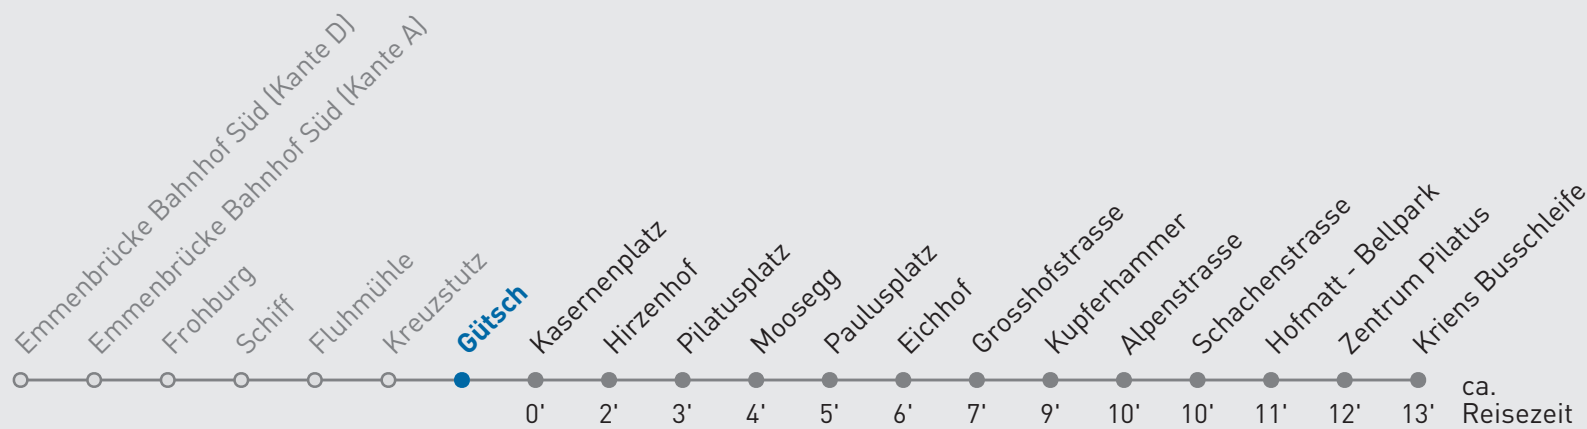

5 Kriens Busschleife

Gütsch

🕒	Montag-Freitag	Samstag	Sonn- und Feiertag	🕒
6	17 25 32 40 47 55	18 33 48		6
7	02 10 17 25 32 40 47 54	03 18 33 48		7
8	01 09 16 24 31 39 46	03 18 33 48		8
9	01 16 31 46	03 18 33 48		9
10	01 17 32 47	03 19 34 49		10
11	02 16 31 46	04 18 33 48		11
12	01 16 31 46	03 18 33 48		12
13	01 16 31 47	03 18 33 49		13
14	02 17 32 47	04 19 34 49		14
15	02 17 32 47	04 19 34 49		15
16	02 10 17 25 32 39 47 55	04 19 34 48		16
17	02 10 17 25 32 40 47 55	03 18 33 48		17
18	02 10 17 25 32 40 47 55	03 18 33 48		18
19	02 17 32 47	03 17 31 46		19
20	02	01		20