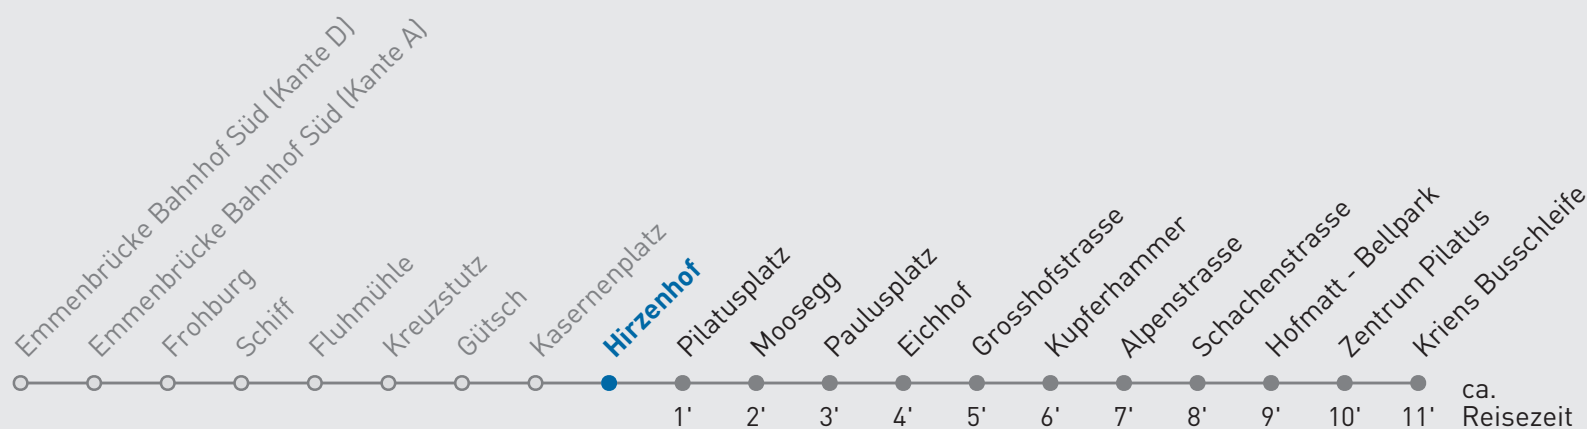

5 Kriens Busschleife

Hirzenhof

| 🕒 | Montag-Freitag | Samstag | Sonn- und Feiertag | 🕒 |
|-----------|-------------------------|-------------|--------------------|-----------|
| 6 | 20 28 35 43 50 58 | 20 35 50 | | 6 |
| 7 | 05 13 20 28 35 43 50 57 | 05 20 35 50 | | 7 |
| 8 | 04 12 19 27 34 42 49 | 05 20 35 51 | | 8 |
| 9 | 04 19 34 49 | 06 21 36 51 | | 9 |
| 10 | 04 20 35 50 | 06 22 37 52 | | 10 |
| 11 | 05 19 34 49 | 07 21 36 51 | | 11 |
| 12 | 04 19 34 49 | 06 21 36 51 | | 12 |
| 13 | 04 19 34 50 | 06 21 36 52 | | 13 |
| 14 | 05 20 35 50 | 07 22 37 52 | | 14 |
| 15 | 05 20 35 50 | 07 22 37 52 | | 15 |
| 16 | 05 13 20 28 35 41 49 57 | 07 22 37 50 | | 16 |
| 17 | 04 12 19 27 34 42 49 57 | 05 20 35 50 | | 17 |
| 18 | 04 12 19 27 34 42 49 57 | 05 20 35 50 | | 18 |
| 19 | 04 19 34 49 | 05 19 33 48 | | 19 |
| 20 | 04 | 03 | | 20 |