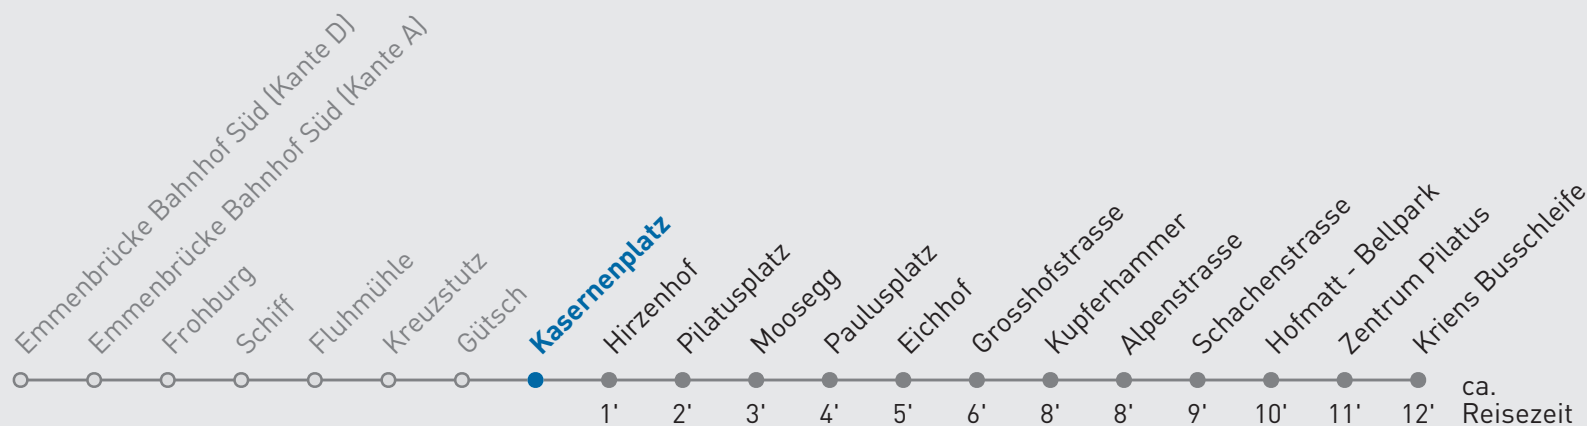

5 Kriens Busschleife

Kasernenplatz

🕒	Montag-Freitag	Samstag	Sonn- und Feiertag	🕒
6	19 27 34 42 49 57	19 34 49		6
7	04 12 19 27 34 42 49 56	04 19 34 49		7
8	03 11 18 26 33 41 48	04 19 34 50		8
9	03 18 33 48	05 20 35 50		9
10	03 18 33 48	05 20 35 50		10
11	03 18 33 48	05 20 35 50		11
12	03 18 33 48	05 20 35 50		12
13	03 18 33 48	05 20 35 50		13
14	03 18 33 48	05 20 35 50		14
15	03 18 33 48	05 20 35 50		15
16	03 11 18 26 33 40 48 56	05 20 35 49		16
17	03 11 18 26 33 41 48 56	04 19 34 49		17
18	03 11 18 26 33 41 48 56	04 19 34 49		18
19	03 18 33 48	04 18 32 47		19
20	03	02		20