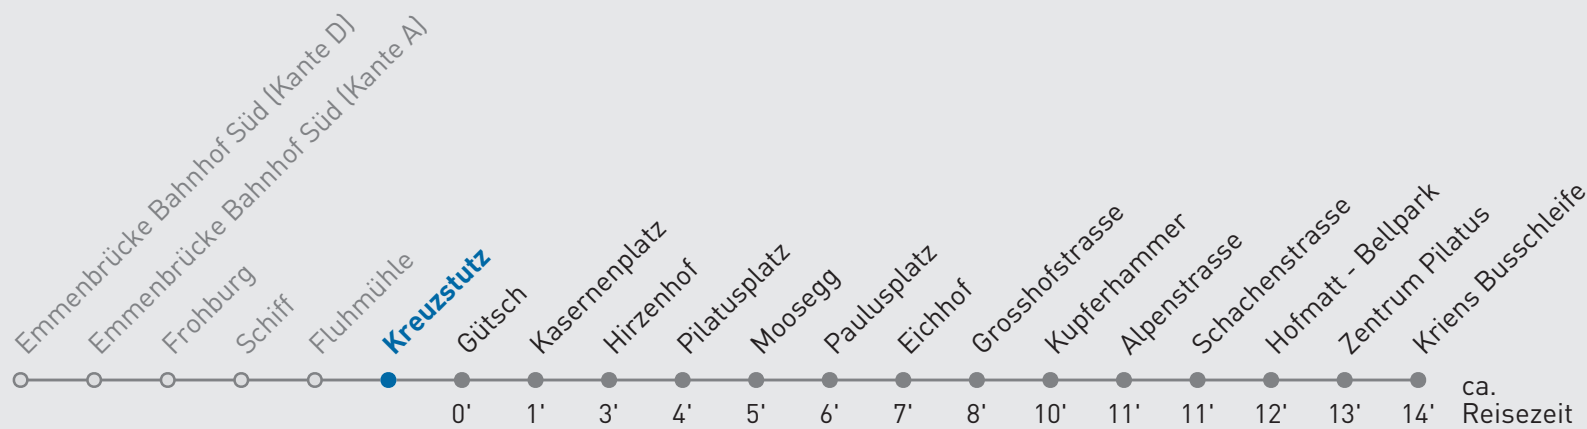

5 Kriens Busschleife

Kreuzstutz

🕒	Montag-Freitag	Samstag	Sonn- und Feiertag	🕒
6	16 24 31 39 46 54	17 32 47		6
7	01 09 16 24 31 39 46 53	02 17 32 47		7
8	00 08 15 23 30 38 45	02 17 32 47		8
9	00 15 30 45	02 17 32 47		9
10	00 16 31 46	02 18 33 48		10
11	01 15 30 45	03 17 32 47		11
12	00 15 30 45	02 17 32 47		12
13	00 15 30 46	02 17 32 48		13
14	01 16 31 46	03 18 33 48		14
15	01 16 31 46	03 18 33 48		15
16	01 09 16 24 31 38 46 54	03 18 33 47		16
17	01 09 16 24 31 39 46 54	02 17 32 47		17
18	01 09 16 24 31 39 46 54	02 17 32 47		18
19	01 16 31 46	02 16 30 45		19
20	01	00		20