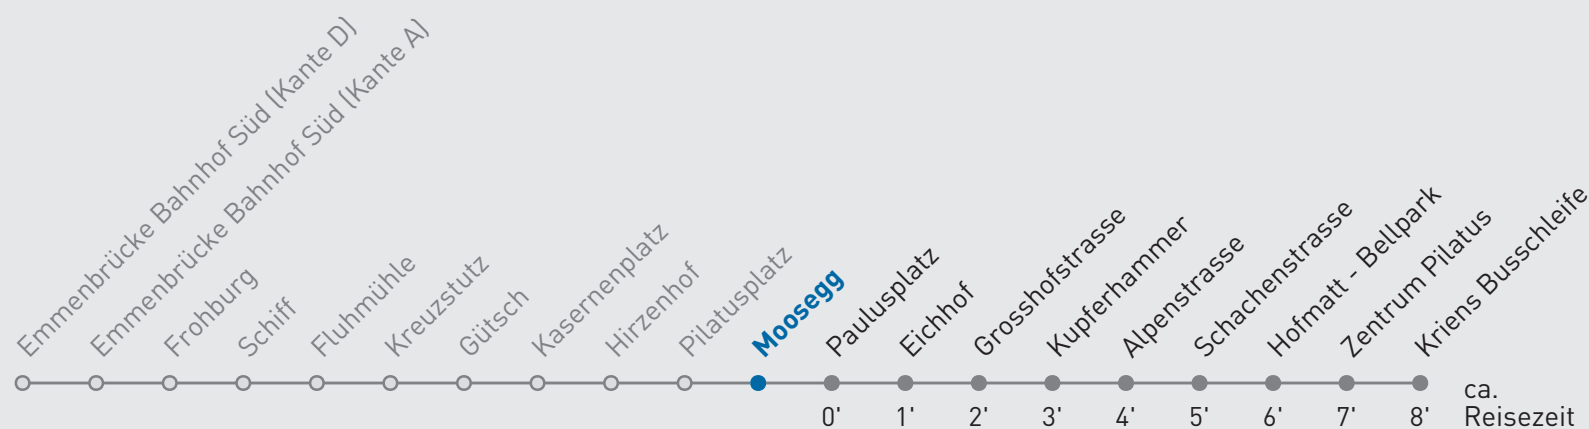

5 Kriens Busschleife

Moosegg

🕒	Montag-Freitag	Samstag	Sonn- und Feiertag	🕒
5	53	53		5
6	01 08 17 23 31 38 46 53	07 22 37 52		6
7	01 08 16 23 31 38 46 53	07 22 37 52		7
8	00 07 15 22 30 37 45 52	07 22 37 54		8
9	07 22 37 52	09 24 39 54		9
10	07 23 38 53	09 25 40 55		10
11	08 22 37 52	10 24 39 54		11
12	07 22 37 52	09 24 39 54		12
13	07 22 37 53	09 24 39 55		13
14	08 23 38 53	10 25 40 55		14
15	08 23 38 45 53	10 25 40 55		15
16	01 08 16 23 31 38 44 52	10 25 40 52		16
17	00 07 15 22 30 37 45 52	07 22 37 52		17
18	00 07 15 22 30 37 45 52	07 22 37 52		18
19	00 07 21 36 51	07 21 35 50		19
20	06	05		20