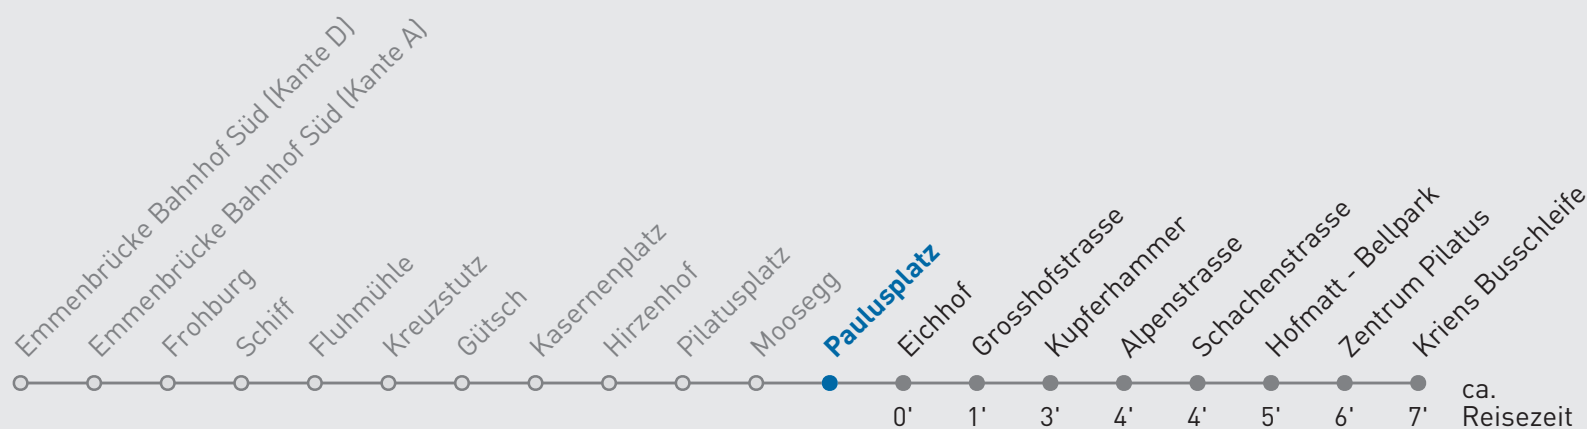

# 5 Kriens Busschleife

Paulusplatz

| 🕒         | Montag-Freitag          | Samstag     | Sonn- und Feiertag | 🕒         |
|-----------|-------------------------|-------------|--------------------|-----------|
| <b>5</b>  | 54                      | 54          |                    | <b>5</b>  |
| <b>6</b>  | 01 08 17 24 32 39 47 54 | 08 22 37 52 |                    | <b>6</b>  |
| <b>7</b>  | 02 09 16 23 31 38 46 53 | 07 22 37 52 |                    | <b>7</b>  |
| <b>8</b>  | 00 07 15 22 30 37 45 52 | 07 22 37 54 |                    | <b>8</b>  |
| <b>9</b>  | 07 22 37 52             | 09 24 39 54 |                    | <b>9</b>  |
| <b>10</b> | 07 24 39 54             | 09 26 41 56 |                    | <b>10</b> |
| <b>11</b> | 09 22 37 52             | 11 24 39 54 |                    | <b>11</b> |
| <b>12</b> | 07 22 37 52             | 09 24 39 54 |                    | <b>12</b> |
| <b>13</b> | 07 22 37 54             | 09 24 39 56 |                    | <b>13</b> |
| <b>14</b> | 09 24 39 54             | 11 26 41 56 |                    | <b>14</b> |
| <b>15</b> | 09 24 39 46 54          | 11 26 41 56 |                    | <b>15</b> |
| <b>16</b> | 02 09 17 24 32 39 45 53 | 11 26 41 53 |                    | <b>16</b> |
| <b>17</b> | 01 08 16 23 31 38 46 53 | 08 23 38 53 |                    | <b>17</b> |
| <b>18</b> | 01 08 16 23 31 38 46 53 | 08 23 38 53 |                    | <b>18</b> |
| <b>19</b> | 01 08 22 37 52          | 08 22 36 51 |                    | <b>19</b> |
| <b>20</b> | 07                      | 06          |                    | <b>20</b> |