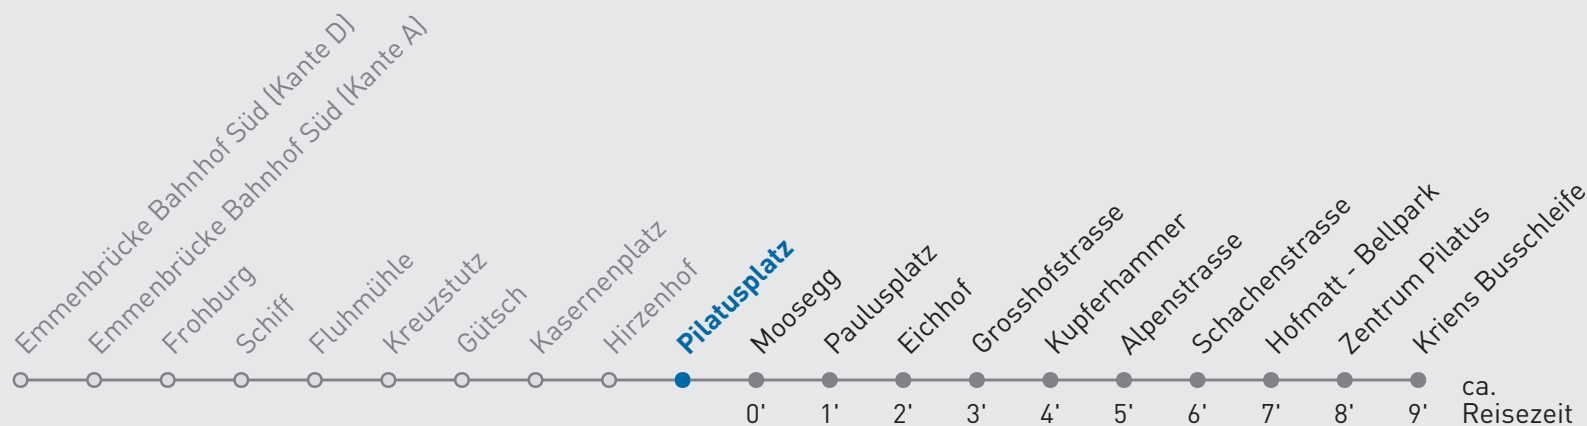

5 Kriens Busschleife

Pilatusplatz

🕒	Montag-Freitag	Samstag	Sonn- und Feiertag	🕒
5	53	53		5
6	00 07 16 22 30 37 45 52	07 21 36 51		6
7	00 07 15 22 30 37 45 52 59	06 21 36 51		7
8	06 14 21 29 36 44 51	06 21 36 53		8
9	06 21 36 51	08 23 38 53		9
10	06 22 37 52	08 24 39 54		10
11	07 21 36 51	09 23 38 53		11
12	06 21 36 51	08 23 38 53		12
13	06 21 36 52	08 23 38 54		13
14	07 22 37 52	09 24 39 54		14
15	07 22 37 44 52	09 24 39 54		15
16	00 07 15 22 30 37 43 51 59	09 24 39 51		16
17	06 14 21 29 36 44 51 59	06 21 36 51		17
18	06 14 21 29 36 44 51 59	06 21 36 51		18
19	06 20 35 50	06 20 34 49		19
20	05	04		20