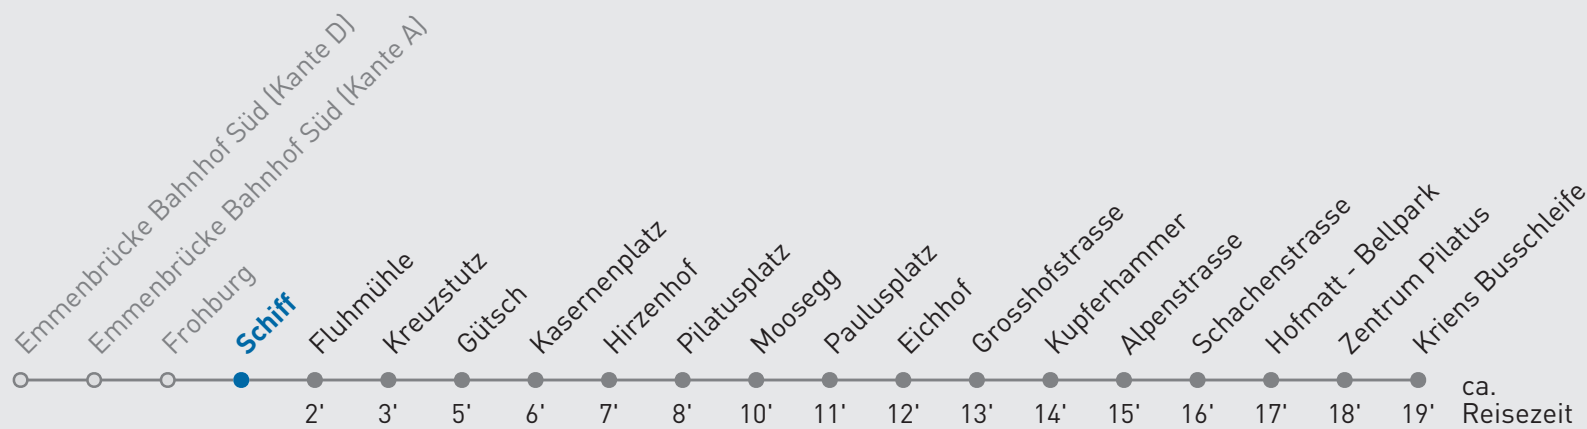

5 Kriens Busschleife

Schiff

🕒	Montag-Freitag	Samstag	Sonn- und Feiertag	🕒
6	12 20 27 35 42 50 57	13 28 43 58		6
7	05 12 20 27 35 42 49 56	13 28 43 58		7
8	04 11 19 26 34 41 56	13 28 43 58		8
9	11 26 41 56	13 28 43 58		9
10	11 26 41 56	13 28 43 58		10
11	11 26 41 56	13 28 43 58		11
12	11 26 41 56	13 28 43 58		12
13	11 26 41 56	13 28 43 58		13
14	11 26 41 56	13 28 43 58		14
15	11 26 41 56	13 28 43 58		15
16	04 11 19 26 34 42 50 57	13 28 43 58		16
17	05 12 20 27 35 42 50 57	13 28 43 58		17
18	05 12 20 27 35 42 50 57	13 28 43 58		18
19	12 27 42 57	12 26 41 56		19