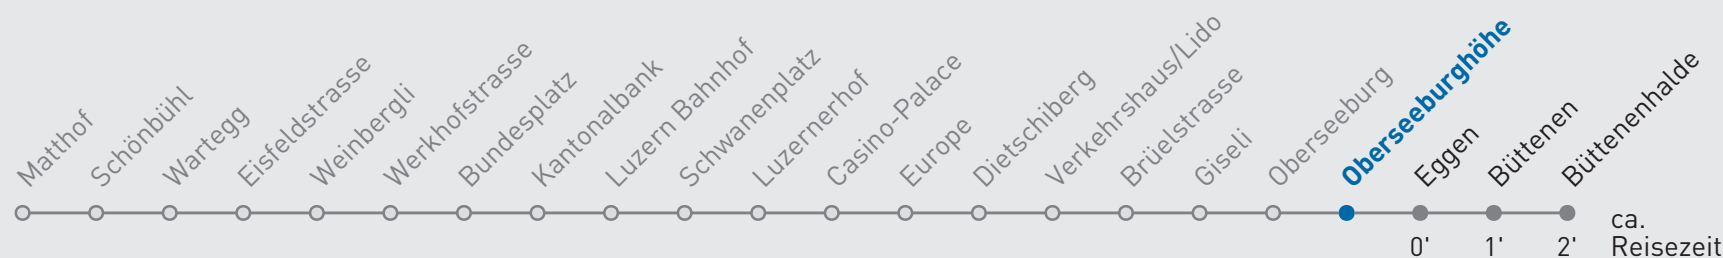

# 6 Luzern Büttenehalde

Oberseeburghöhe

🕒	Montag-Freitag	Samstag	Sonn- und Feiertag	Ferien Mo-Fr *	🕒
<b>5</b>	02 22 37 50 55	02 24 38 53	29 59	02 24 38 53	<b>5</b>
<b>6</b>	10 16 27 37 47 57	08 23 38 53	19 49	08 25 40 55	<b>6</b>
<b>7</b>	07 17 27 37 47 57	08 25 39 54	19 54	10 25 39 54	<b>7</b>
<b>8</b>	07 17 32 47	09 24 39 54	09 24 39 54	09 24 39 54	<b>8</b>
<b>9</b>	02 17 32 47	09 24 39 54	09 25 40 55	09 24 39 54	<b>9</b>
<b>10</b>	02 17 32 47	09 25 39 54	10 25 40 55	09 25 39 54	<b>10</b>
<b>11</b>	02 17 32 47	09 24 39 54	10 25 40 55	09 24 39 54	<b>11</b>
<b>12</b>	02 17 32 47	09 24 39 54	10 25 40 55	09 24 39 54	<b>12</b>
<b>13</b>	02 17 32 47	09 24 39 54	10 25 40 55	09 24 39 54	<b>13</b>
<b>14</b>	02 17 32 47	09 24 39 54	10 25 40 55	09 24 39 54	<b>14</b>
<b>15</b>	02 17 32 41 47	09 24 39 54	10 25 40 55	09 24 39 54	<b>15</b>
<b>16</b>	01 10 21 31 41 51	09 25 40 55	10 25 40 55	09 25 40 55	<b>16</b>
<b>17</b>	01 11 21 32 42 52	10 25 40 55	10 25 40 55	10 27 42 57	<b>17</b>
<b>18</b>	02 12 22 31 41 51	10 23 39 54	10 25 40 55	12 25 41 56	<b>18</b>
<b>19</b>	01 11 24 39 54	09 24 39 54	10 25 49	11 25 40 55	<b>19</b>
<b>20</b>	09 19 48	09 19 48	19 48	10 20 48	<b>20</b>
<b>21</b>	18 48	18 48	18 48	18 48	<b>21</b>
<b>22</b>	18 48	18 48	18 48	18 48	<b>22</b>
<b>23</b>	18 48	18 48	18 48	18 48	<b>23</b>
<b>0</b>	16 52 <sub>A</sub>	16 52 <sub>A</sub>	16 52 <sub>A</sub>	16 52 <sub>A</sub>	<b>0</b>

A mit Linie 8 nach Büttenehalde  
\* Ferienfahrplan gültig: 07.07. bis 14.08.2025