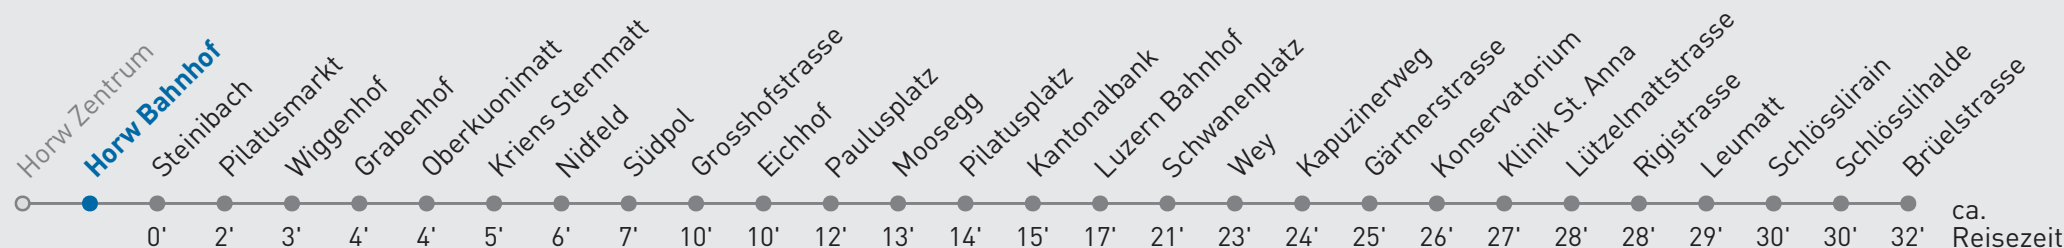

14 Luzern Brüelstrasse

Horw Bahnhof

🕒	Montag-Freitag	Samstag	Sonn- und Feiertag	🕒
5	01 16 31 49	31 57	40	5
6	09 19 29 39 49 57	12 27 42 57	13 42	6
7	07 17 27 37 47 57	12 27 42 57	12 42	7
8	12 27 42 57	12 27 42 57	12 42	8
9	12 27 42 57	12 27 42 57	12 42	9
10	12 27 42 57	12 27 42 57	12 42	10
11	12 27 40 55	12 27 42 57	12 42	11
12	10 25 40 55	12 27 42 57	12 42	12
13	10 25 40 55	10 25 40 55	12 42	13
14	10 25 40 55	10 25 40 55	12 42	14
15	05 15 25 35 45 55	10 25 40 55	12 42	15
16	05 15 25 34 44 54	10 25 42 57	12 42	16
17	04 14 24 34 44 54	12 27 42 57	12 42	17
18	04 14 24 39 54	12 27 42 57	12 42	18
19	10 25 40 55	12 27 42 57	12 42	19
20	12 27 42 57	12 42	12 42	20
21	12 27 42 57	12 42	12 42	21
22	12 42	12 42	12 42	22
23	12 42	12 42	12 42	23
0	15	15	15	0