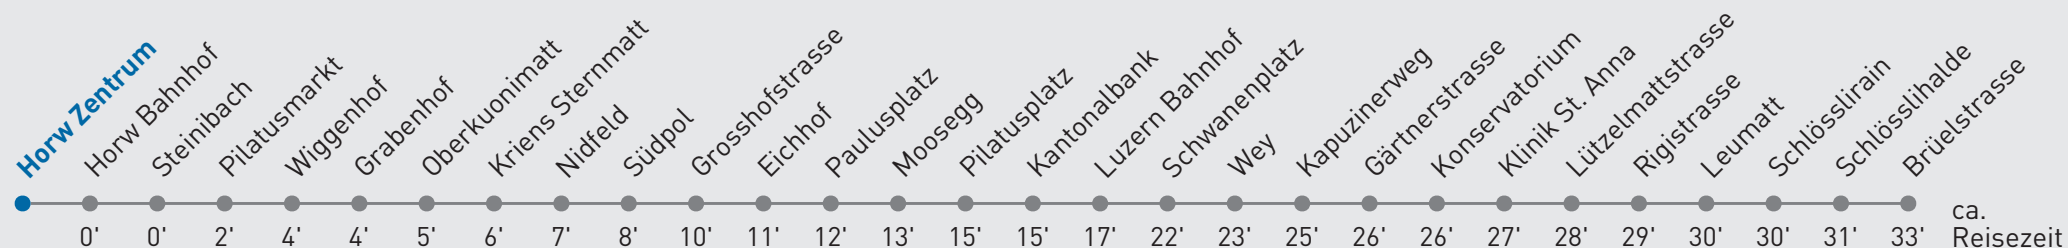

14 Luzern Brüelstrasse

Horw Zentrum

🕒	Montag-Freitag	Samstag	Sonn- und Feiertag	🕒
5	01 16 31 49	31 57	40	5
6	09 19 29 39 49 57	12 27 42 57	13 42	6
7	07 17 27 37 47 57	12 27 42 57	12 42	7
8	12 27 42 57	12 27 42 57	12 42	8
9	12 27 42 57	12 27 42 57	12 42	9
10	12 27 42 57	12 27 42 57	12 42	10
11	12 27 40 55	12 27 42 57	12 42	11
12	10 25 40 55	12 27 42 57	12 42	12
13	10 25 40 55	10 25 40 55	12 42	13
14	10 25 40 55	10 25 40 55	12 42	14
15	05 15 25 35 45 55	10 25 40 55	12 42	15
16	05 15 25 34 44 54	10 25 42 57	12 42	16
17	04 14 24 34 44 54	12 27 42 57	12 42	17
18	04 14 24 39 54	12 27 42 57	12 42	18
19	10 25 40 55	12 27 42 57	12 42	19
20	12 27 42 57	12 42	12 42	20
21	12 27 42 57	12 42	12 42	21
22	12 42	12 42	12 42	22
23	12 42	12 42	12 42	23
0	15	15	15	0