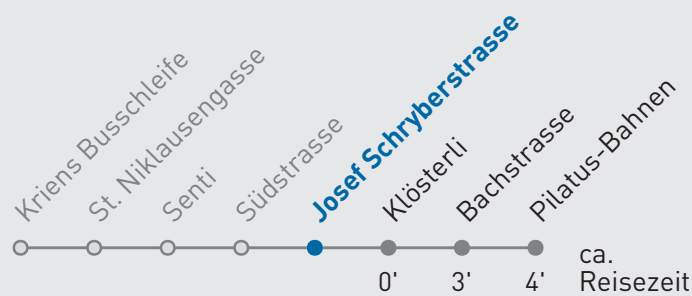

15 Kriens Pilatus-Bahnen

Josef Schryberstrasse

🕒	Montag-Freitag	Samstag	Sonn- und Feiertag	🕒
6	17 47			6
7	17 47	17	17	7
8	17	17	17	8
9	17	17	17	9
10	17	17	17	10
11	17	17	17	11
12	17	17	17	12
13	17	17	17	13
14	17	17	17	14
15	02 32	17	17	15
16	02 32	17	17	16
17	02 32	17	17	17
18	02 32	17	17	18
19	17	17	17	19

Ab 20.00 Uhr bedient Sie der Telebus Kriens (Telefon 079 642 49 49)