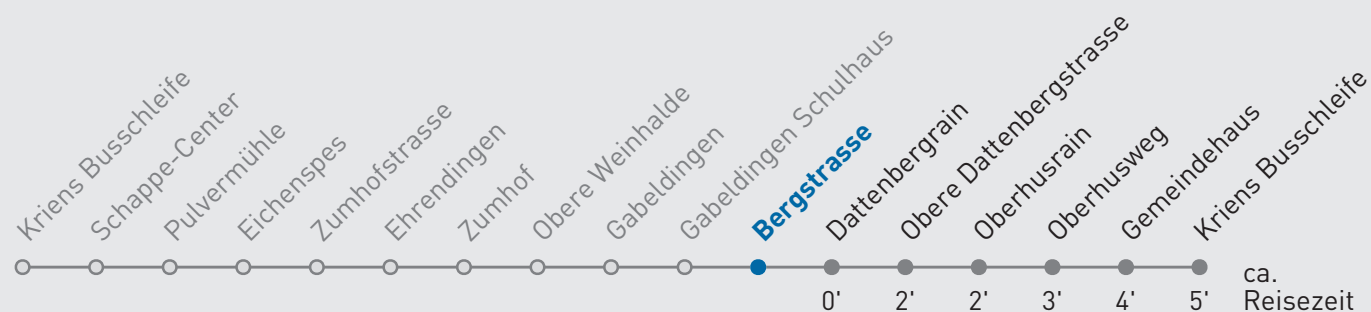

# 15 Kriens Busschleife

Bergstrasse

🕒	Montag-Freitag	Samstag	Sonn- und Feiertag	🕒
<b>6</b>	07 22 37 52			<b>6</b>
<b>7</b>	07 22 37 52	07 37	07 37	<b>7</b>
<b>8</b>	07 22 37	07 37	07 37	<b>8</b>
<b>9</b>	07 37	07 37	07 37	<b>9</b>
<b>10</b>	07 37	07 37	07 37	<b>10</b>
<b>11</b>	07 37	07 37	07 37	<b>11</b>
<b>12</b>	07 37	07 37	07 37	<b>12</b>
<b>13</b>	07 37	07 37	07 37	<b>13</b>
<b>14</b>	07 37	07 37	07 37	<b>14</b>
<b>15</b>	07 22 37 52	07 37	07 37	<b>15</b>
<b>16</b>	07 22 37 53	07 37	07 37	<b>16</b>
<b>17</b>	08 23 38 53	07 37	07 37	<b>17</b>
<b>18</b>	08 23 38 53	07 37	07 37	<b>18</b>
<b>19</b>	08 37	07 37	07 37	<b>19</b>

Ab 20.00 Uhr bedient Sie der Telebus Kriens (Telefon 079 642 49 49)