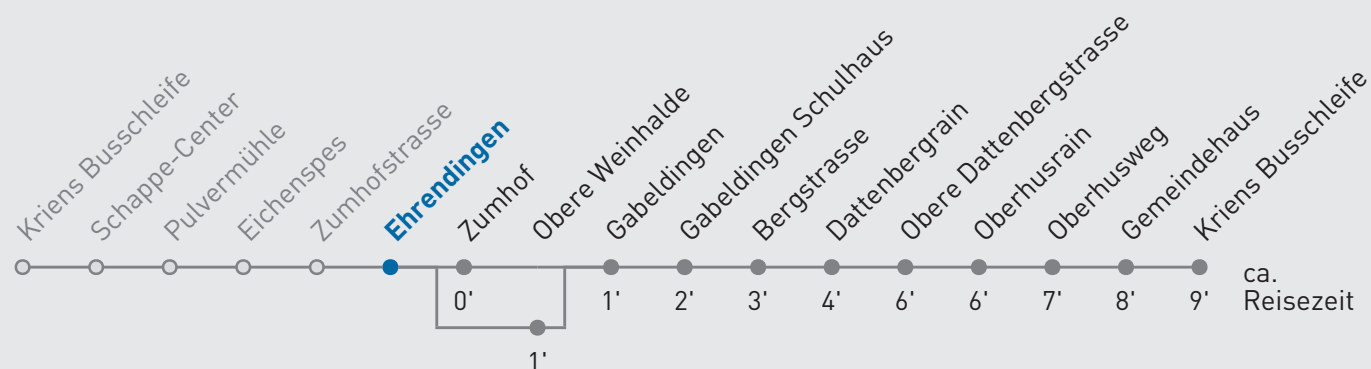

15 Gabeldingen — Kriens Busschleife

Ehrendingen

🕒	Montag-Freitag	Samstag	Sonn- und Feiertag	🕒
6	02 17 _A 32 47 _A			6
7	02 17 _A 32 47 _A	02 32 _A	02 32 _A	7
8	02 18 _A 33	02 32 _A	02 32 _A	8
9	03 _A 33	02 32 _A	02 32 _A	9
10	03 _A 33	02 32 _A	02 32 _A	10
11	03 _A 33	02 32 _A	02 32 _A	11
12	03 _A 33	02 32 _A	02 32 _A	12
13	03 _A 33	02 33 _A	02 32 _A	13
14	03 _A 33	03 33 _A	02 32 _A	14
15	03 _A 18 33 _A 48	03 33 _A	02 32 _A	15
16	03 _A 18 33 _A 49	03 33 _A	02 32 _A	16
17	04 _A 19 34 _A 49	03 32 _A	02 32 _A	17
18	04 _A 19 34 _A 49	02 32 _A	02 32 _A	18
19	04 _A 33	02 32 _A	02 32 _A	19

A bedient Obere Weinhalde

Ab 20.00 Uhr bedient Sie der Telebus Kriens (Telefon 079 642 49 49)

Gültig ab 15.12.2024. Als Sonntage gelten folgende Feiertage: 25.12., 26.12., 01.01., 02.01., 18.04., 21.04., 29.05., 09.06., 19.06., 01.08., 15.08., 01.11., 08.12.
Für die Abnahme der Anschlüsse und Einhaltung des Fahrplans besteht keine Gewähr.
Verkehrsbetriebe Luzern AG, Tribschenstrasse 65, 6002 Luzern, www.vbl.ch, Telefon 041 369 65 65

Echtzeit