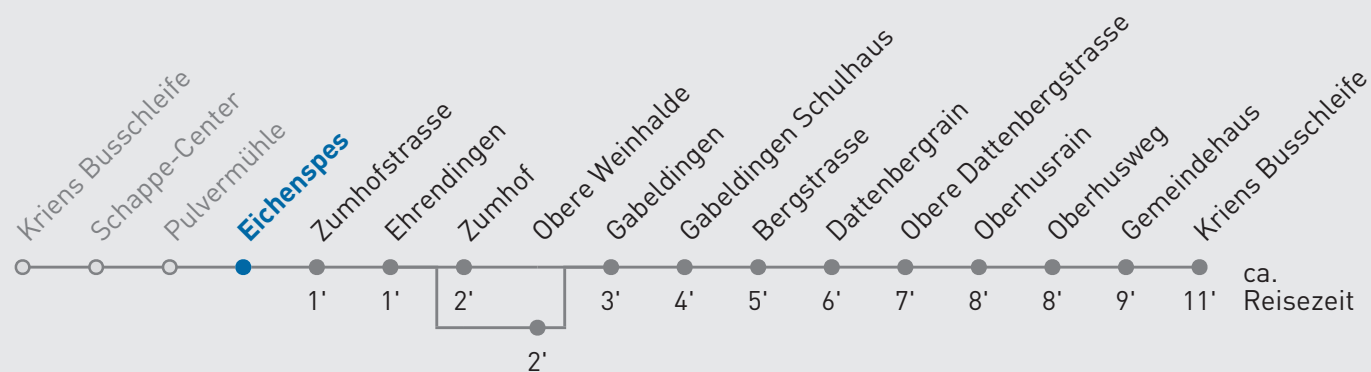

15 Gabeldingen — Kriens Busschleife

Eichenspes

🕒	Montag-Freitag	Samstag	Sonn- und Feiertag	🕒
6	01 16 _A 31 46 _A			6
7	01 16 _A 31 46 _A	01 31 _A	01 31 _A	7
8	01 16 _A 31	01 31 _A	01 31 _A	8
9	01 _A 31	01 31 _A	01 31 _A	9
10	01 _A 31	01 31 _A	01 31 _A	10
11	01 _A 31	01 31 _A	01 31 _A	11
12	01 _A 31	01 31 _A	01 31 _A	12
13	01 _A 31	01 31 _A	01 31 _A	13
14	01 _A 31	01 31 _A	01 31 _A	14
15	01 _A 16 31 _A 46	01 31 _A	01 31 _A	15
16	01 _A 16 31 _A 47	01 31 _A	01 31 _A	16
17	02 _A 17 32 _A 47	01 31 _A	01 31 _A	17
18	02 _A 17 32 _A 47	01 31 _A	01 31 _A	18
19	02 _A 31	01 31 _A	01 31 _A	19

A bedient Obere Weinhalde

Ab 20.00 Uhr bedient Sie der Telebus Kriens (Telefon 079 642 49 49)

Gültig ab 15.12.2024. Als Sonntage gelten folgende Feiertage: 25.12., 26.12., 01.01., 02.01., 18.04., 21.04., 29.05., 09.06., 19.06., 01.08., 15.08., 01.11., 08.12.
Für die Abnahme der Anschlüsse und Einhaltung des Fahrplans besteht keine Gewähr.
Verkehrsbetriebe Luzern AG, Tribschenstrasse 65, 6002 Luzern, www.vbl.ch, Telefon 041 369 65 65

Echtzeit