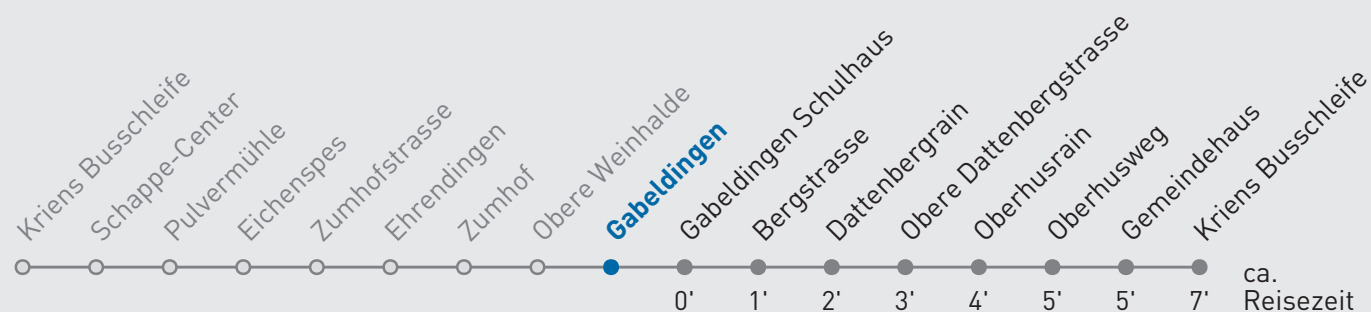

# 15 Kriens Busschleife

Gabeldingen

🕒	Montag-Freitag	Samstag	Sonn- und Feiertag	🕒
<b>6</b>	05 20 35 50			<b>6</b>
<b>7</b>	05 20 35 50	05 35	05 35	<b>7</b>
<b>8</b>	05 20 35	05 35	05 35	<b>8</b>
<b>9</b>	05 35	05 35	05 35	<b>9</b>
<b>10</b>	05 35	05 35	05 35	<b>10</b>
<b>11</b>	05 35	05 35	05 35	<b>11</b>
<b>12</b>	05 35	05 35	05 35	<b>12</b>
<b>13</b>	05 35	05 35	05 35	<b>13</b>
<b>14</b>	05 35	05 35	05 35	<b>14</b>
<b>15</b>	05 20 35 50	05 35	05 35	<b>15</b>
<b>16</b>	05 20 35 51	05 35	05 35	<b>16</b>
<b>17</b>	06 21 36 51	05 35	05 35	<b>17</b>
<b>18</b>	06 21 36 51	05 35	05 35	<b>18</b>
<b>19</b>	06 35	05 35	05 35	<b>19</b>

Ab 20.00 Uhr bedient Sie der Telebus Kriens (Telefon 079 642 49 49)