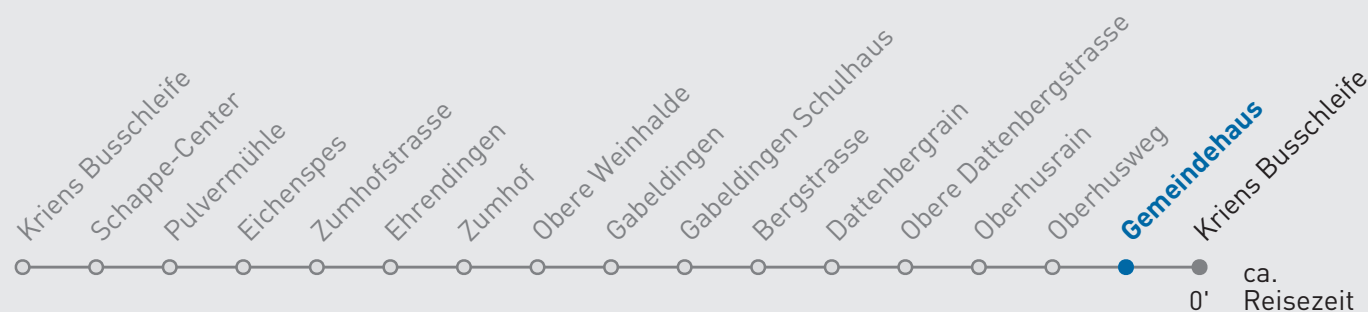

15 Kriens Busschleife

Gemeindehaus

🕒	Montag-Freitag	Samstag	Sonn- und Feiertag	🕒
6	11 26 41 56			6
7	11 26 41 56	11 41	11 41	7
8	11 26 41	11 41	11 41	8
9	11 41	11 41	11 41	9
10	11 41	11 41	11 41	10
11	11 41	11 41	11 41	11
12	12 42	11 41	11 41	12
13	12 42	11 41	11 41	13
14	12 42	11 41	11 41	14
15	12 27 42 57	11 41	11 41	15
16	12 27 42 57	11 41	11 41	16
17	12 27 42 57	11 41	11 41	17
18	12 27 42 57	11 41	11 41	18
19	12 41	11 41	11 41	19

Ab 20.00 Uhr bedient Sie der Telebus Kriens (Telefon 079 642 49 49)