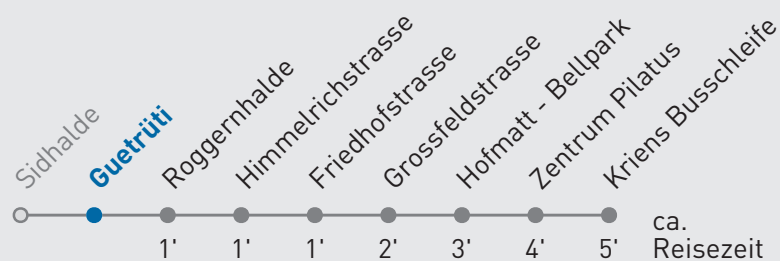

15 Kriens Busschleife

Guetrüti

🕒	Montag-Freitag	Samstag	Sonn- und Feiertag	🕒
6	06 36			6
7	06 36	51	51	7
8	06 51	51	51	8
9	51	51	51	9
10	51	51	51	10
11	51	51	51	11
12	51	51	51	12
13	51	51	51	13
14	51	51	51	14
15	21 51	51	51	15
16	21 51	51	51	16
17	21 51	51	51	17
18	21 51	51	51	18
19	51	51	51	19

Ab 20.00 Uhr bedient Sie der Telebus Kriens (Telefon 079 642 49 49)