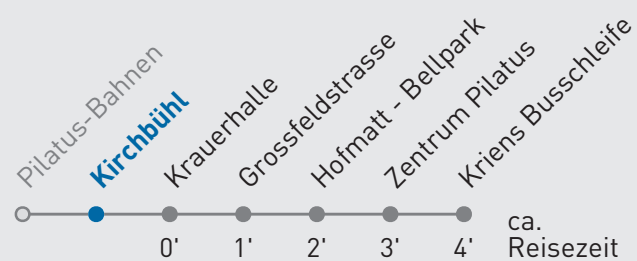

15 Kriens Busschleife

Kirchbühl

🕒	Montag-Freitag	Samstag	Sonn- und Feiertag	🕒
6	22 52			6
7	22 52	22	22	7
8	22	22	22	8
9	22	22	22	9
10	22	22	22	10
11	22	22	22	11
12	22	22	22	12
13	22	22	22	13
14	22	22	22	14
15	07 37	22	22	15
16	07 37	22	22	16
17	07 37	22	22	17
18	07 37	22	22	18
19	22	22	22	19

Ab 20.00 Uhr bedient Sie der Telebus Kriens (Telefon 079 642 49 49)