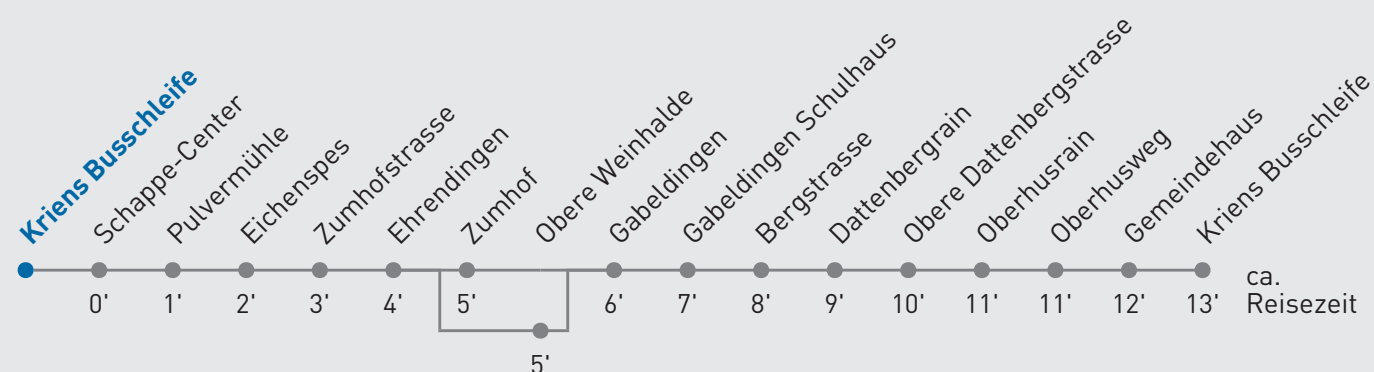

# 15 Sonnenberg (Rundkurs)

## Kriens Busschleife

🕒	Montag-Freitag	Samstag	Sonn- und Feiertag	🕒
<b>5</b>	59			<b>5</b>
<b>6</b>	14 <sub>A</sub> 29 44 <sub>A</sub> 59	59	59	<b>6</b>
<b>7</b>	14 <sub>A</sub> 29 44 <sub>A</sub> 59	29 <sub>A</sub> 59	29 <sub>A</sub> 59	<b>7</b>
<b>8</b>	14 <sub>A</sub> 29 59 <sub>A</sub>	29 <sub>A</sub> 59	29 <sub>A</sub> 59	<b>8</b>
<b>9</b>	29 59 <sub>A</sub>	29 <sub>A</sub> 59	29 <sub>A</sub> 59	<b>9</b>
<b>10</b>	29 59 <sub>A</sub>	29 <sub>A</sub> 59	29 <sub>A</sub> 59	<b>10</b>
<b>11</b>	29 59 <sub>A</sub>	29 <sub>A</sub> 59	29 <sub>A</sub> 59	<b>11</b>
<b>12</b>	29 59 <sub>A</sub>	29 <sub>A</sub> 59	29 <sub>A</sub> 59	<b>12</b>
<b>13</b>	29 59 <sub>A</sub>	29 <sub>A</sub> 59	29 <sub>A</sub> 59	<b>13</b>
<b>14</b>	29 59 <sub>A</sub>	29 <sub>A</sub> 59	29 <sub>A</sub> 59	<b>14</b>
<b>15</b>	14 29 <sub>A</sub> 44 59 <sub>A</sub>	29 <sub>A</sub> 59	29 <sub>A</sub> 59	<b>15</b>
<b>16</b>	14 29 <sub>A</sub> 44 59 <sub>A</sub>	29 <sub>A</sub> 59	29 <sub>A</sub> 59	<b>16</b>
<b>17</b>	14 29 <sub>A</sub> 44 59 <sub>A</sub>	29 <sub>A</sub> 59	29 <sub>A</sub> 59	<b>17</b>
<b>18</b>	14 29 <sub>A</sub> 44 59 <sub>A</sub>	29 <sub>A</sub> 59	29 <sub>A</sub> 59	<b>18</b>
<b>19</b>	29	29 <sub>A</sub>	29 <sub>A</sub>	<b>19</b>

A bedient Obere Weinhalde

Ab 20.00 Uhr bedient Sie der Telebus Kriens (Telefon 079 642 49 49)