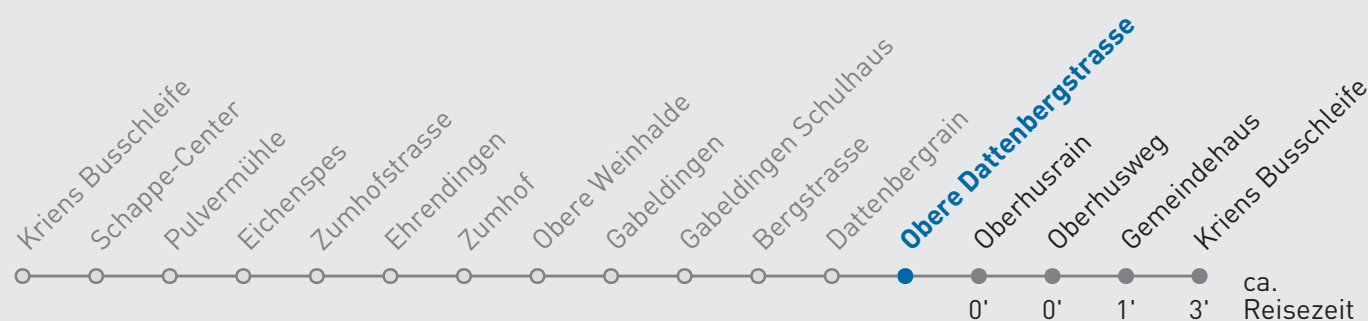

15 Kriens Busschleife

Obere Dattenbergstrasse

🕒	Montag-Freitag	Samstag	Sonn- und Feiertag	🕒
6	09 24 39 54			6
7	09 24 39 54	09 39	09 39	7
8	09 24 39	09 39	09 39	8
9	09 39	09 39	09 39	9
10	09 39	09 39	09 39	10
11	09 39	09 39	09 39	11
12	09 39	09 39	09 39	12
13	09 39	09 39	09 39	13
14	09 39	09 39	09 39	14
15	09 24 39 54	09 39	09 39	15
16	09 24 39 55	09 39	09 39	16
17	10 25 40 55	09 39	09 39	17
18	10 25 40 55	09 39	09 39	18
19	10 39	09 39	09 39	19

Ab 20.00 Uhr bedient Sie der Telebus Kriens (Telefon 079 642 49 49)