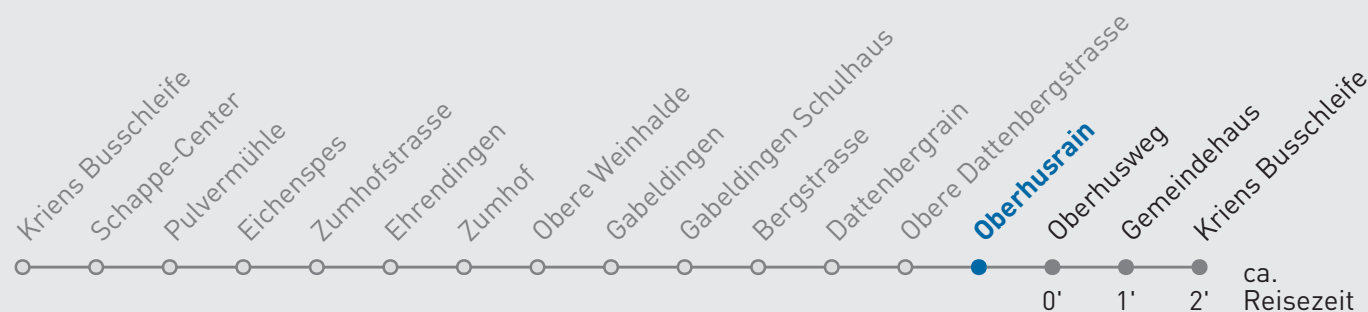

15 Kriens Busschleife

Oberhusrain

🕒	Montag-Freitag	Samstag	Sonn- und Feiertag	🕒
6	09 24 39 54			6
7	09 24 39 54	09 39	09 39	7
8	09 25 40	09 39	09 39	8
9	10 40	09 39	09 39	9
10	10 40	09 39	09 39	10
11	10 40	09 39	09 39	11
12	10 40	09 39	09 39	12
13	10 40	09 40	09 39	13
14	10 40	10 40	09 39	14
15	10 25 40 55	10 40	09 39	15
16	10 25 40 55	10 40	09 39	16
17	10 25 40 55	10 39	09 39	17
18	10 25 40 55	09 39	09 39	18
19	10 40	09 39	09 39	19

Ab 20.00 Uhr bedient Sie der Telebus Kriens (Telefon 079 642 49 49)