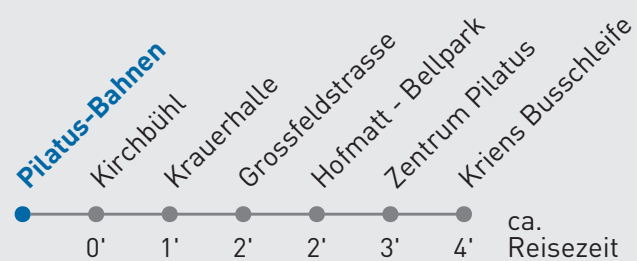

15 Kriens Busschleife

Pilatus-Bahnen

🕒	Montag-Freitag	Samstag	Sonn- und Feiertag	🕒
6	22 52			6
7	22 52	22	22	7
8	22	22	22	8
9	22	22	22	9
10	22	22	22	10
11	22	22	22	11
12	22	22	22	12
13	22	22	22	13
14	22	22	22	14
15	07 37	22	22	15
16	07 37	22	22	16
17	07 37	22	22	17
18	07 37	22	22	18
19	22	22	22	19

Ab 20.00 Uhr bedient Sie der Telebus Kriens (Telefon 079 642 49 49)