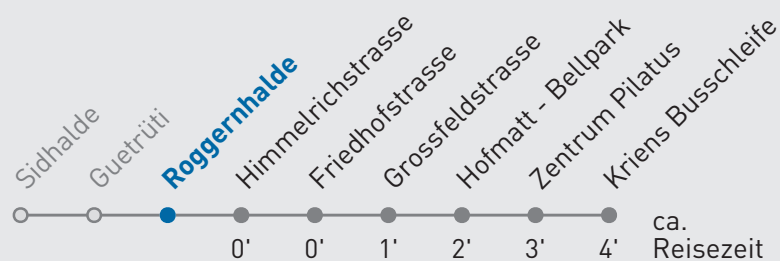

# 15 Kriens Busschleife

Roggernhalde

🕒	Montag-Freitag	Samstag	Sonn- und Feiertag	🕒
<b>6</b>	07 37			<b>6</b>
<b>7</b>	07 37	52	52	<b>7</b>
<b>8</b>	07 52	52	52	<b>8</b>
<b>9</b>	52	52	52	<b>9</b>
<b>10</b>	52	52	52	<b>10</b>
<b>11</b>	52	52	52	<b>11</b>
<b>12</b>	52	52	52	<b>12</b>
<b>13</b>	52	52	52	<b>13</b>
<b>14</b>	52	52	52	<b>14</b>
<b>15</b>	22 52	52	52	<b>15</b>
<b>16</b>	22 52	52	52	<b>16</b>
<b>17</b>	22 52	52	52	<b>17</b>
<b>18</b>	22 52	52	52	<b>18</b>
<b>19</b>	52	52	52	<b>19</b>

Ab 20.00 Uhr bedient Sie der Telebus Kriens (Telefon 079 642 49 49)