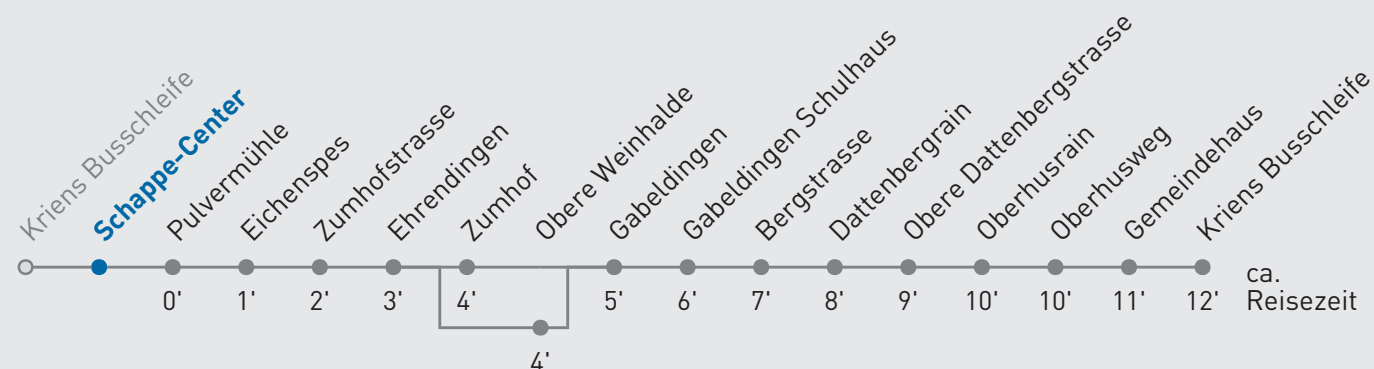

# 15 Gabeldingen — Kriens Busschleife

Schappe-Center

🕒	Montag-Freitag	Samstag	Sonn- und Feiertag	🕒
<b>5</b>	59			<b>5</b>
<b>6</b>	14 <sub>A</sub> 29 44 <sub>A</sub> 59	59	59	<b>6</b>
<b>7</b>	14 <sub>A</sub> 29 44 <sub>A</sub> 59	29 <sub>A</sub> 59	29 <sub>A</sub> 59	<b>7</b>
<b>8</b>	14 <sub>A</sub> 29 59 <sub>A</sub>	29 <sub>A</sub> 59	29 <sub>A</sub> 59	<b>8</b>
<b>9</b>	29 59 <sub>A</sub>	29 <sub>A</sub> 59	29 <sub>A</sub> 59	<b>9</b>
<b>10</b>	29 59 <sub>A</sub>	29 <sub>A</sub> 59	29 <sub>A</sub> 59	<b>10</b>
<b>11</b>	29	29 <sub>A</sub> 59	29 <sub>A</sub> 59	<b>11</b>
<b>12</b>	00 <sub>A</sub> 30	29 <sub>A</sub> 59	29 <sub>A</sub> 59	<b>12</b>
<b>13</b>	00 <sub>A</sub> 30	29 <sub>A</sub> 59	29 <sub>A</sub> 59	<b>13</b>
<b>14</b>	00 <sub>A</sub> 30	29 <sub>A</sub> 59	29 <sub>A</sub> 59	<b>14</b>
<b>15</b>	00 <sub>A</sub> 15 30 <sub>A</sub> 45	29 <sub>A</sub> 59	29 <sub>A</sub> 59	<b>15</b>
<b>16</b>	00 <sub>A</sub> 15 30 <sub>A</sub> 45	29 <sub>A</sub> 59	29 <sub>A</sub> 59	<b>16</b>
<b>17</b>	00 <sub>A</sub> 15 30 <sub>A</sub> 45	29 <sub>A</sub> 59	29 <sub>A</sub> 59	<b>17</b>
<b>18</b>	00 <sub>A</sub> 15 30 <sub>A</sub> 45	29 <sub>A</sub> 59	29 <sub>A</sub> 59	<b>18</b>
<b>19</b>	00 <sub>A</sub> 29	29 <sub>A</sub>	29 <sub>A</sub>	<b>19</b>

A bedient Obere Weinhalde

Ab 20.00 Uhr bedient Sie der Telebus Kriens (Telefon 079 642 49 49)

Gültig ab 15.12.2024. Als Sonntage gelten folgende Feiertage: 25.12., 26.12., 01.01., 02.01., 18.04., 21.04., 29.05., 09.06., 19.06., 01.08., 15.08., 01.11., 08.12.  
Für die Abnahme der Anschlüsse und Einhaltung des Fahrplans besteht keine Gewähr.  
Verkehrsbetriebe Luzern AG, Tribschenstrasse 65, 6002 Luzern, www.vbl.ch, Telefon 041 369 65 65

Echtzeit